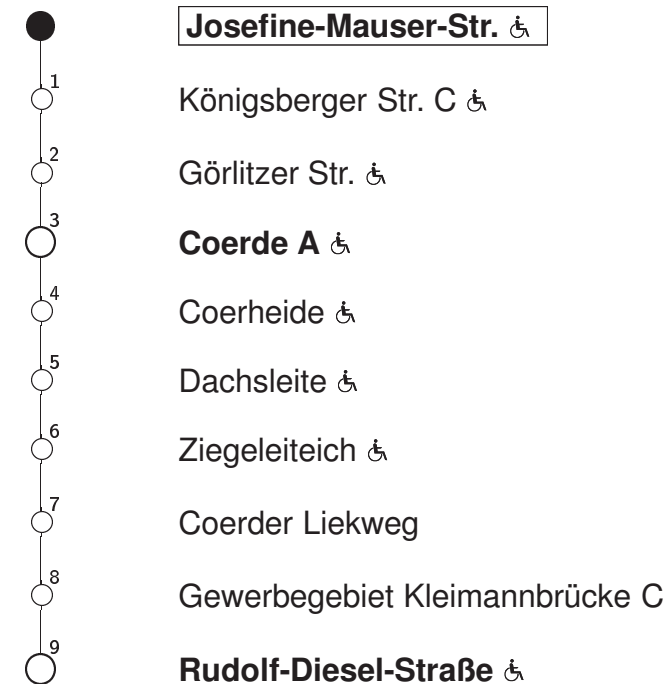

# N82

## Josefine-Mauser-Str. → Rudolf-Diesel-Straße

Stadtwerke Münster

Std	Montag bis Freitag			Samstag		Sonn- u. Feiertag		Fahrzeit in Min.	Haltestellen(auswahl)
1	16			16		16			
2	–			16		16			
3	–			16		16			
4	–			16		16			
5	–			16		16			
6	–			16	46	16			
7	–			16	46	16			
8	–			16		16			
9	–			–		–			
10	–			–		–			
11	–			–		–			
12	–			–		–			
13	–			–		–			
14	–			–		–			
15	–			–		–			
16	–			–		–			
17	–			–		–			
18	–			–		–			
19	–			–		–			
20	–			–		–			
21	16	46		16	46	16	46		
22	16	46		16	46	16	46		
23	16	46		16	46	16	46		
0	16			16		16			

Informationen zum angepassten Fahrplanangebot zu Weihnachten und Silvester erhalten Sie in unseren Servicezentren sowie auf unserer Internetseite.  
Bitte beachten Sie die geänderten Abfahrtszeiten während des Verkehrsversuches in der Zeit vom 01.08.2021-24.09.2021.

Abfahrten in Echtzeit:

<http://www.stadtwerke-muenster.de/fis/4902101>