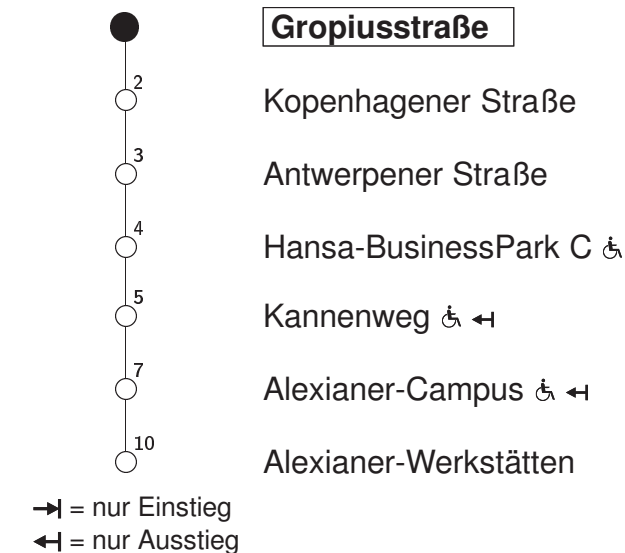

# T18 Gropiusstraße → Alexianer Werkstätten

Stadtwerke Münster

Std	Montag bis Freitag	Samstag	Sonn- u. Feiertag
5	–	47	47
6	–	47	47
7	–	47	47
8	–	47	–
9	–	–	21
10	–	29	21
11	–	21	21
12	–	21	21
13	–	21	21
14	–	21	29
15	–	21	29
16	–	21	29
17	–	21	29
18	–	21	29
19	–	21	29
20	–	21	29
21	45	47	47
22	45	47	47
23	45	–	–

Fahrzeit in Min. Haltestellen(auswahl)

Telefonische Anmeldung mind. 30 Minuten vor Abfahrt des TaxiBusses (0251 694-5000)  
 Informationen zum angepassten Fahrplanangebot zu Weihnachten und Silvester erhalten Sie in unseren Servicezentren sowie auf unserer Internetseite.  
 Keine Innerortsbedienung in den Stadtteilen Wolbeck, Hiltrup und Amelsbüren. Bitte beachten Sie den regulären Linienverkehr.

Abfahrten in Echtzeit:

<http://www.stadtwerke-muenster.de/fis/4786101>