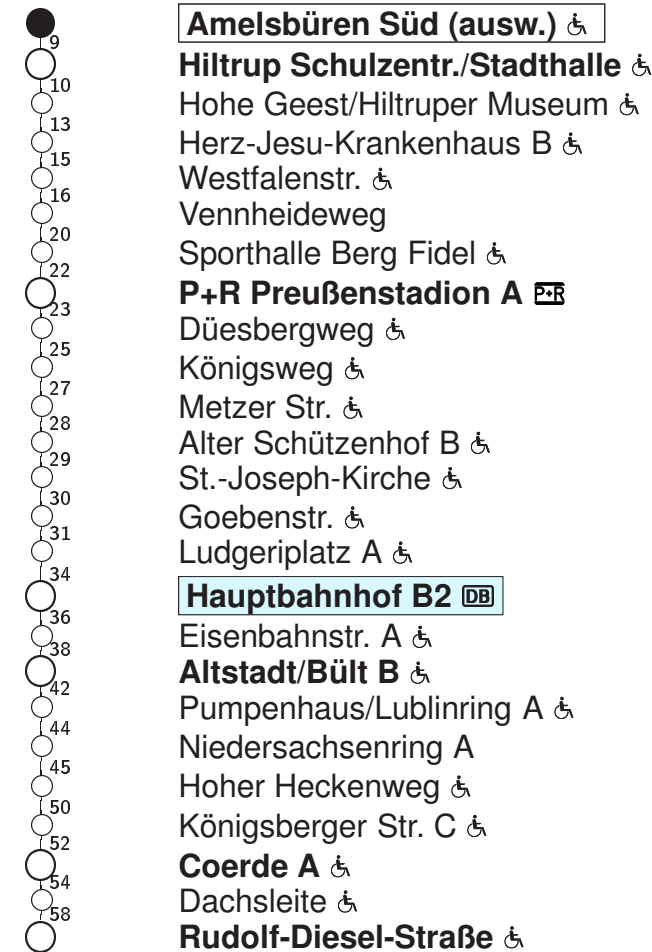

## Amelsbüren Süd → Rudolf-Diesel-Straße

Stadtwerke Münster

Std	Montag bis Freitag			Samstag		Sonn- u. Feiertag		Fahrzeit in Min.	Haltestellen(auswahl)
0	26			26		26			
1	–			26		26			
2	–			26		26			
3	–			26		26			
4	–			26		26			
5	–			26	56	26			
6	–			26	56	26			
7	–			26		26			
8	–			–		–			
9	–			–		–			
10	–			–		–			
11	–			–		–			
12	–			–		–			
13	–			–		–			
14	–			–		–			
15	–			–		–			
16	–			–		–			
17	–			–		–			
18	–			–		–			
19	–			–		–			
20	26	56		26	56	26	56		
21	26	56		26	56	26	56		
22	26	56		26	56	26	56		
23	26			26		26			

Informationen zum angepassten Fahrplanangebot zu Weihnachten und Silvester erhalten Sie in unseren Servicezentren sowie auf unserer Internetseite.

Abfahrten in Echtzeit:

<http://www.stadtwerke-muenster.de/fis/4785102>