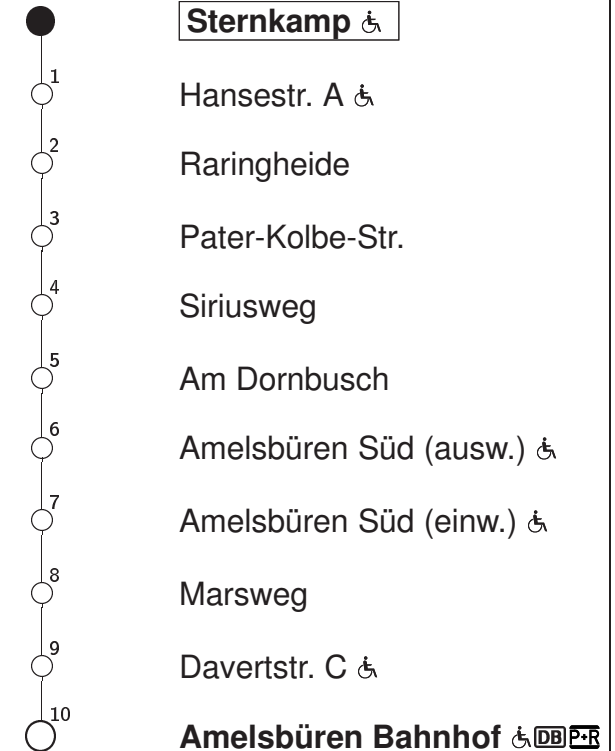

# 1 Sternkamp → Amelsbüren

Stadtwerke Münster

Std	Montag bis Freitag			Samstag			Sonn- u. Feiertag	
5	40			–			–	
6	20	42		–			–	
7	06	26	46	–			–	
8	06	26	46	45			–	
9	06	26	46	15	45		00	
10	06	26	46	15	46		00	
11	06	26	46	06	26	46	00	
12	06	26	46	06	26	46	00	
13	06	26	46	06	26	46	00	45
14	06	26	46	06	26	46	15	45
15	06	26	46	06	26	46	15	45
16	06	26	46	06	26	46	15	45
17	06	26	46	06	26	46	15	45
18	06	26	46	06	26	46	15	45
19	06	26	46	06	26	46	15	45
20	06	22	42	06	22	42	15	45
21	02			02			–	

Fahrzeit in Min. Haltestellen(auswahl)

Informationen zum angepassten Fahrplanangebot zu Weihnachten und Silvester erhalten Sie in unseren Servicezentren sowie auf unserer Internetseite.

Abfahrten in Echtzeit: