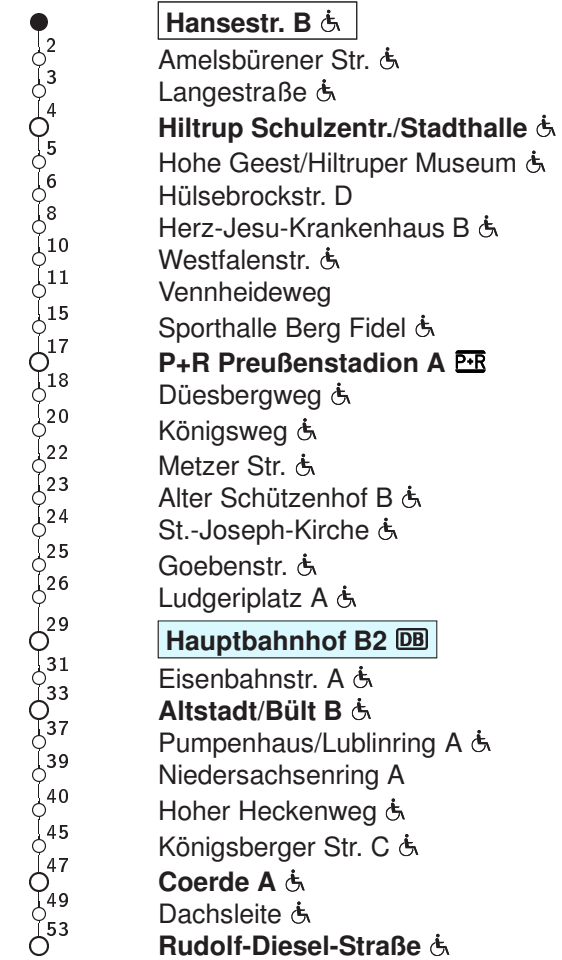

N82 Hansestr. B → Rudolf-Diesel-Straße

Stadtwerke Münster

Std	Montag bis Freitag			Samstag		Sonn- u. Feiertag		Fahrzeit in Min.	Haltestellen(auswahl)
0	31			31		31			
1	–			31		31			
2	–			31		31			
3	–			31		31			
4	–			31		31			
5	–			31		31			
6	–			01	31	31			
7	–			01	31	31			
8	–			–		–			
9	–			–		–			
10	–			–		–			
11	–			–		–			
12	–			–		–			
13	–			–		–			
14	–			–		–			
15	–			–		–			
16	–			–		–			
17	–			–		–			
18	–			–		–			
19	–			–		–			
20	31			31		31			
21	01	31		01	31	01	31		
22	01	31		01	31	01	31		
23	01	31		01	31	01	31		

Informationen zum angepassten Fahrplanangebot zu Weihnachten und Silvester erhalten Sie in unseren Servicezentren sowie auf unserer Internetseite.

Abfahrten in Echtzeit:

<http://www.stadtwerke-muenster.de/fis/4782102>