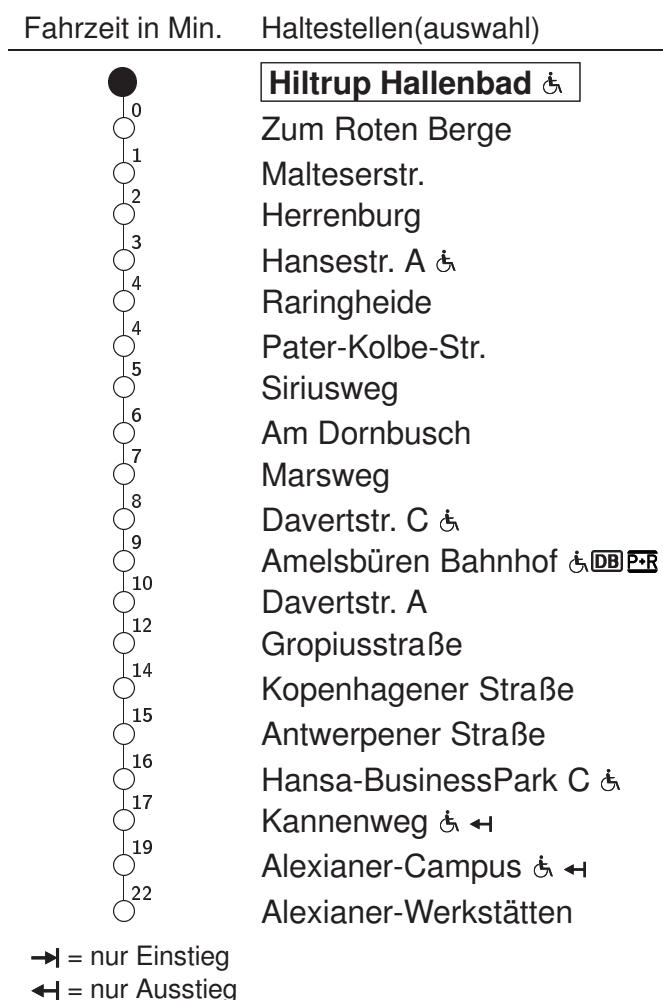

T18 Hilstrup Hallenbad → Alexianer Werkstätten

Stadtwerke Münster

Std	Montag bis Freitag			Samstag		Sonn- u. Feiertag		Fahrzeit in Min.	Haltestellen(auswahl)
8	–			35		–			
9	–			–		09			
10	–			17		09			
11	–			09		09			
12	–			09		09			
13	–			09		09			
14	–			09		17			
15	–			09		17			
16	–			09		17			
17	–			09		17			
18	–			09		17			
19	–			09		17			
20	–			09		17			

Telefonische Anmeldung mind. 30 Minuten vor Abfahrt des TaxiBusses (0251 694-5000)
 Informationen zum angepassten Fahrplanangebot zu Weihnachten und Silvester erhalten Sie in unseren Servicezentren sowie auf unserer Internetseite.
 Keine Innerortsbedienung in den Stadtteilen Wolbeck, Hilstrup und Amelsbüren. Bitte beachten Sie den regulären Linienverkehr.

Abfahrten in Echtzeit:

<http://www.stadtwerke-muenster.de/fis/4770101>