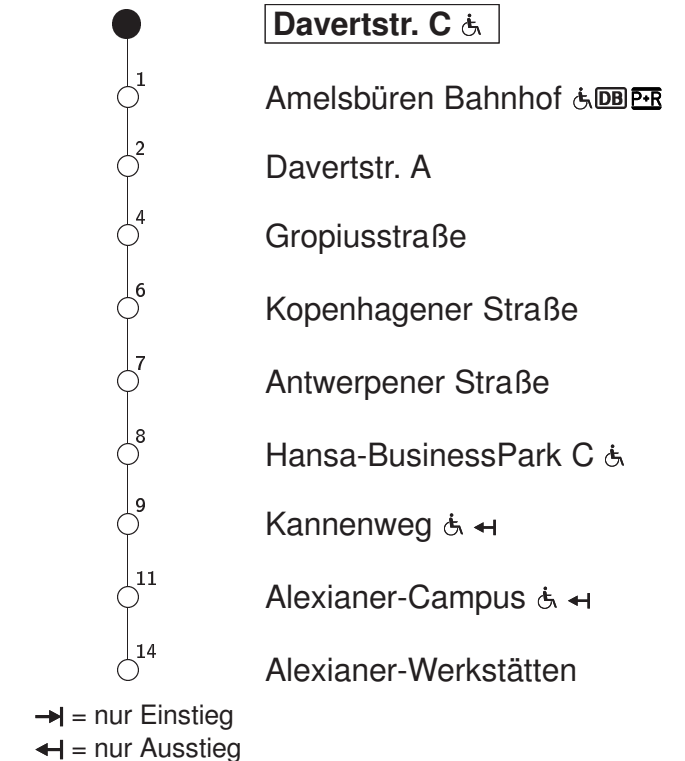

T18 Davertstr. C → Alexianer Werkstätten

Std	Montag bis Freitag			Samstag		Sonn- u. Feiertag	
8	–			43		–	
9	–			–		17	
10	–			25		17	
11	–			17		17	
12	–			17		17	
13	–			17		17	
14	–			17		25	
15	–			17		25	
16	–			17		25	
17	–			17		25	
18	–			17		25	
19	–			17		25	
20	–			17		25	

Fahrzeit in Min. Haltestellen(auswahl)

Telefonische Anmeldung mind. 30 Minuten vor Abfahrt des TaxiBusses (0251 694-5000)
 Informationen zum angepassten Fahrplanangebot zu Weihnachten und Silvester erhalten Sie in unseren Servicezentren sowie auf unserer Internetseite.
 Keine Innerortsbedienung in den Stadtteilen Wolbeck, Hiltrup und Amelsbüren. Bitte beachten Sie den regulären Linienverkehr.

Abfahrten in Echtzeit:

<http://www.stadtwerke-muenster.de/fis/4764103>