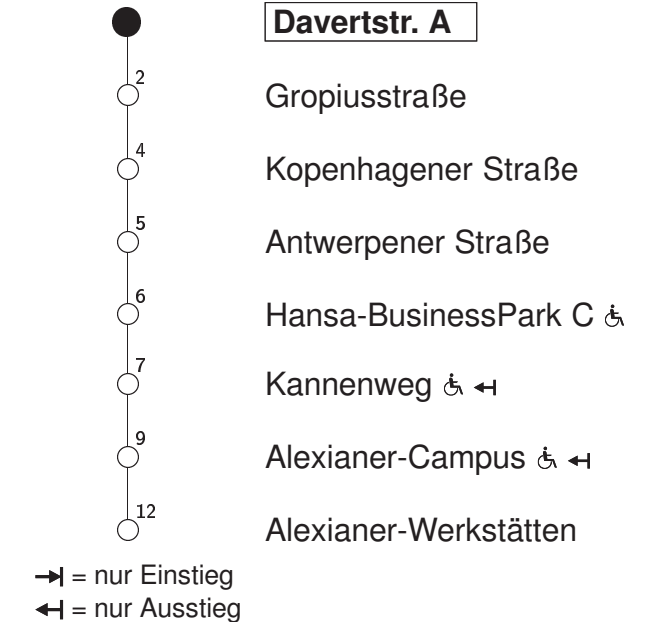

# T18 Davertstr. A → Alexianer Werkstätten

Stadtwerke Münster

Std	Montag bis Freitag			Samstag		Sonn- u. Feiertag	
5	–			45		45	
6	–			45		45	
7	–			45		45	
8	–			45		–	
9	–			–		19	
10	–			27		19	
11	–			19		19	
12	–			19		19	
13	–			19		19	
14	–			19		27	
15	–			19		27	
16	–			19		27	
17	–			19		27	
18	–			19		27	
19	–			19		27	
20	–			19		27	
21	43			45		45	
22	43			45		45	
23	43			–		–	

Fahrzeit in Min. Haltestellen(auswahl)

Telefonische Anmeldung mind. 30 Minuten vor Abfahrt des TaxiBusses (0251 694-5000)  
 Informationen zum angepassten Fahrplanangebot zu Weihnachten und Silvester erhalten Sie in unseren Servicezentren sowie auf unserer Internetseite.  
 Keine Innerortsbedienung in den Stadtteilen Wolbeck, Hiltrup und Amelsbüren. Bitte beachten Sie den regulären Linienverkehr.