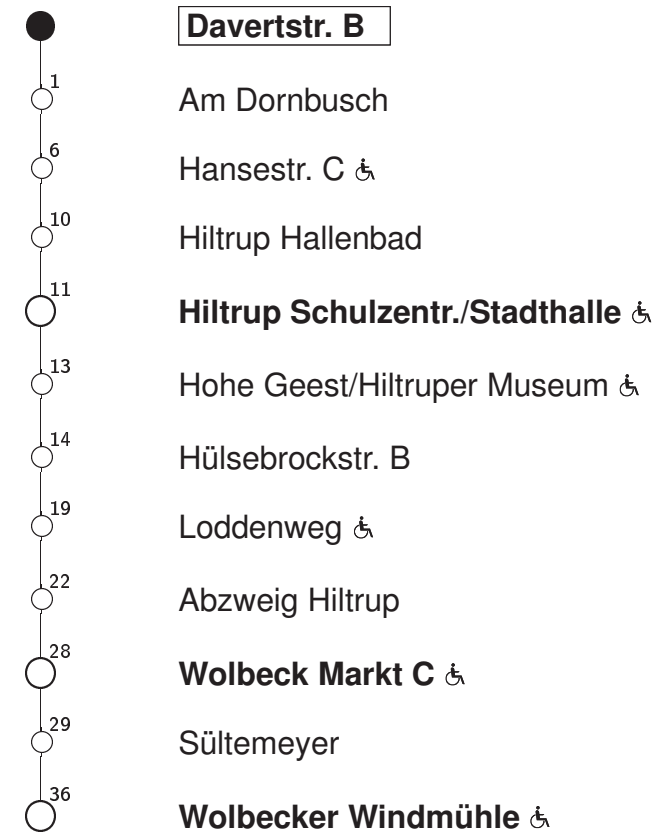

# 18 Davertstr. B → Wolbeck

Stadtwerke Münster

Std	Montag bis Freitag			Samstag		Sonn- u. Feiertag		Fahrzeit in Min.	Haltestellen(auswahl)
5	53			—		—			
6	53			—		—			
7	53			—		—			
8	53			—		—			
9	53			—		—			
10	53			—		—			
11	53			—		—			
12	53			—		—			
13	53			—		—			
14	53			—		—			
15	53			—		—			
16	53			—		—			
17	53			—		—			
18	53			—		—			
19	53			—		—			

An Samstagen sowie Sonn- und Feiertagen keine Fahrten der Linie 18. Bitte beachten Sie das Fahrplanangebot der T18.

Abfahrten in Echtzeit:

<http://www.stadtwerke-muenster.de/fis/4764101>