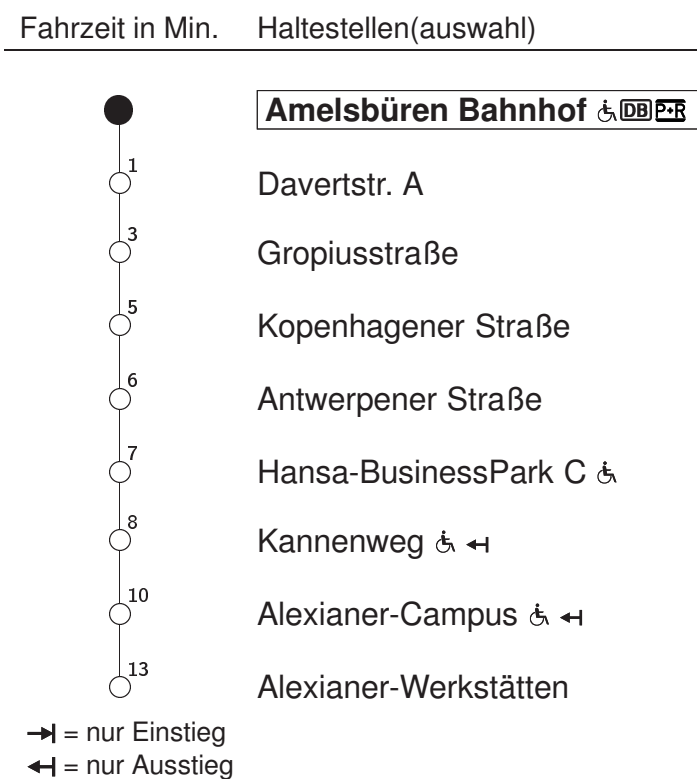

T18 Amelsbüren Bahnhof → Alexianer Werkstätten

Stadtwerke Münster

Std	Montag bis Freitag		Samstag		Sonn- u. Feiertag		Fahrzeit in Min.	Haltestellen(auswahl)
5	–		44		44			
6	–		44		44			
7	–		44		44			
8	–		44		–			
9	–		–		18			
10	–		26		18			
11	–		18		18			
12	–		18		18			
13	–		18		18			
14	–		18		26			
15	–		18		26			
16	–		18		26			
17	–		18		26			
18	–		18		26			
19	–		18		26			
20	–		18		26			
21	42		44		44			
22	42		44		44			
23	42		–		–			

Telefonische Anmeldung mind. 30 Minuten vor Abfahrt des TaxiBusses (0251 694-5000)
 Informationen zum angepassten Fahrplanangebot zu Weihnachten und Silvester erhalten Sie in unseren Servicezentren sowie auf unserer Internetseite.
 Keine Innerortsbedienung in den Stadtteilen Wolbeck, Hiltrup und Amelsbüren. Bitte beachten Sie den regulären Linienverkehr.

Abfahrten in Echtzeit:

<http://www.stadtwerke-muenster.de/fis/4760002>