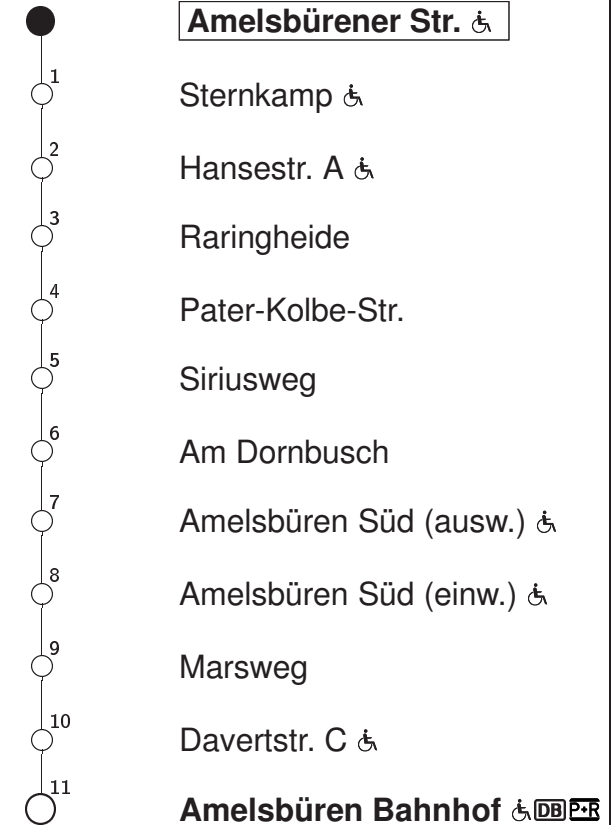

1 Amelsbürener Str. → Amelsbüren

Stadtwerke Münster

Std	Montag bis Freitag			Samstag			Sonn- u. Feiertag	
5	39			–			–	
6	19	41		–			–	
7	05	25	45	–			–	
8	05	25	45	44			59	
9	05	25	45	14	44		59	
10	05	25	45	14	45		59	
11	05	25	45	05	25	45	59	
12	05	25	45	05	25	45	59	
13	05	25	45	05	25	45	44	
14	05	25	45	05	25	45	14	44
15	05	25	45	05	25	45	14	44
16	05	25	45	05	25	45	14	44
17	05	25	45	05	25	45	14	44
18	05	25	45	05	25	45	14	44
19	05	25	45	05	25	45	14	44
20	05	21	41	05	21	41	14	44
21	01			01			–	

Fahrzeit in Min.

Haltestellen(auswahl)

Informationen zum angepassten Fahrplanangebot zu Weihnachten und Silvester erhalten Sie in unseren Servicezentren sowie auf unserer Internetseite.

Abfahrten in Echtzeit: