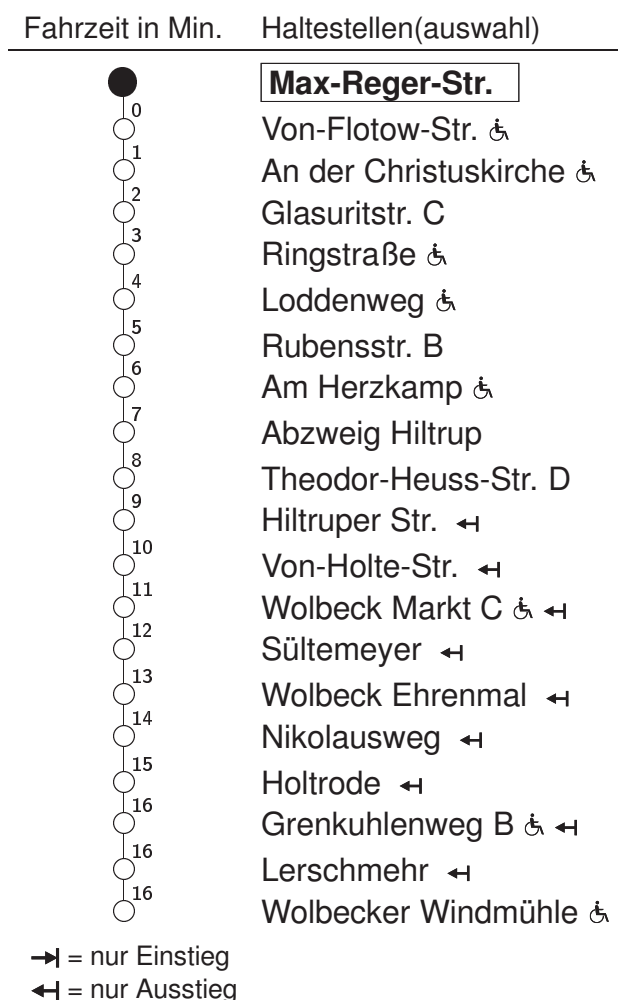

T18 Max-Reger-Str. → Wolbeck

Stadtwerke Münster

Std	Montag bis Freitag			Samstag		Sonn- u. Feiertag		Fahrzeit in Min.	Haltestellen(auswahl)
7	–			51		–			
8	–			51		06			
9	–			51		06			
10	–			51		06			
11	–			51		06			
12	–			51		06	51		
13	–			51		51			
14	–			51		51			
15	–			51		51			
16	–			51		51			
17	–			51		51			
18	–			51		51			
19	–			51		51			

Telefonische Anmeldung mind. 30 Minuten vor Abfahrt des TaxiBusses (0251 694-5000)
 Informationen zum angepassten Fahrplanangebot zu Weihnachten und Silvester erhalten Sie in unseren Servicezentren sowie auf unserer Internetseite.
 Keine Innerortsbedienung in den Stadtteilen Amelsbüren, Hiltrup und Wolbeck. Bitte beachten Sie den regulären Linienverkehr.