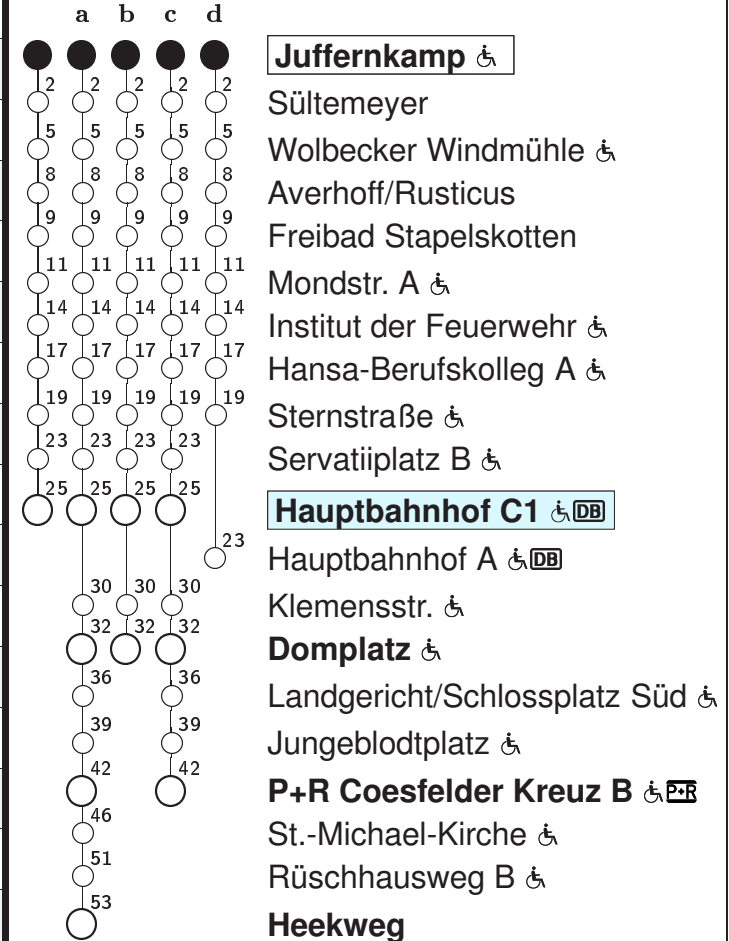

22 Juffernkamp → Gievenbeck Heekweg

Std	Montag bis Freitag			Samstag		Sonn- u. Feiertag		Fahrzeit in Min.	Haltestellen(auswahl)
5	35d			49d		—			
6	25a			15*		—			
7	05a	15c	35c	15*		—			
8	15b	35b		15*		—			
9	25a			25*		00			
10	25a			25*		—			
11	25a			25*		00			
12	25a			25*		—			
13	25a			25*		00			
14	25a			25*		—			
15	25a			25*		00			
16	25a			—		—			
17	25a			25*		00			
18	25a			—		—			
19	25a			—		00			
20	—			—		00			

a,b,c,d : Linienvverlauf siehe rechts
 * = Achtung: An Samstagen ab Hauptbahnhof C1 als Linie 12 Richtung Gievenbeck Rüschhausweg.
 ☒ = nicht 25.12.

Abfahrten in Echtzeit:

<http://www.stadtwerke-muenster.de/fis/4730702,730702>