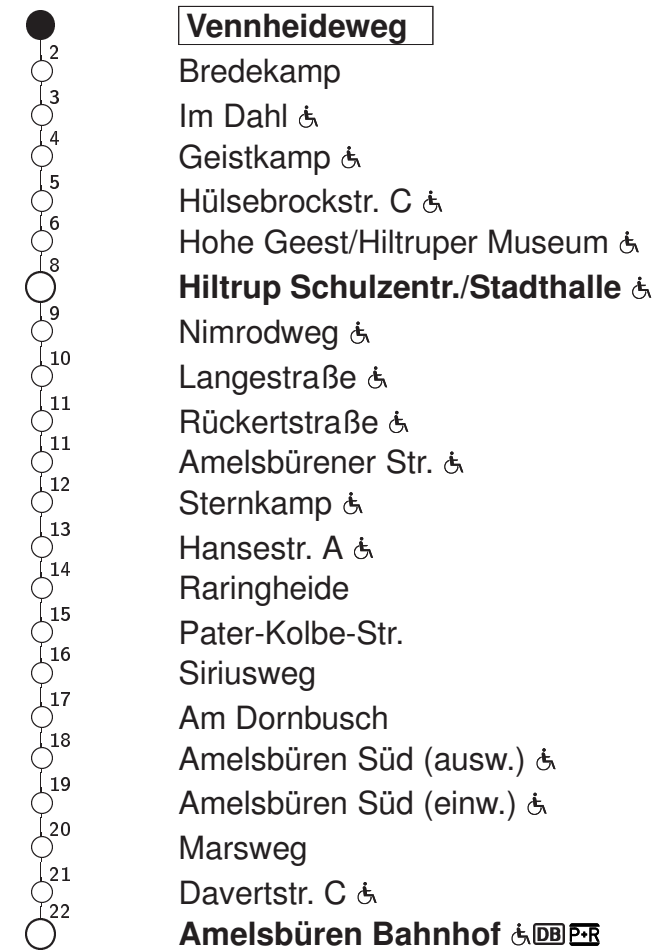

1 Vennheideweg → Amelsbüren

Stadtwerke Münster

Std	Montag bis Freitag			Samstag			Sonn- u. Feiertag		Fahrzeit in Min.	Haltestellen(auswahl)
5	30			–			–			●
6	10	32	54	–			–			○ ²
7	14	34	54	–			–			○ ³
8	14	34	54	35			50			○ ⁴
9	14	34	54	05	35		50			○ ⁵
10	14	34	54	05	34	54	50			○ ⁶
11	14	34	54	14	34	54	50			○ ⁸
12	14	34	54	14	34	54	50			○ ⁹
13	14	34	54	14	34	54	35			○ ¹⁰
14	14	34	54	14	34	54	05	35		○ ¹¹
15	14	34	54	14	34	54	05	35		○ ¹¹
16	14	34	54	14	34	54	05	35		○ ¹²
17	14	34	54	14	34	54	05	35		○ ¹³
18	14	34	54	14	34	54	05	35		○ ¹⁴
19	14	34	54	14	34	54	05	35		○ ¹⁵
20	12	32	52	12	32	52	05	35		○ ¹⁶
										○ ¹⁷
										○ ¹⁸
										○ ¹⁹
										○ ²⁰
										○ ²¹
										○ ²²

Informationen zum angepassten Fahrplanangebot zu Weihnachten und Silvester erhalten Sie in unseren Servicezentren sowie auf unserer Internetseite.

Abfahrten in Echtzeit:

<http://www.stadtwerke-muenster.de/fis/4729101>