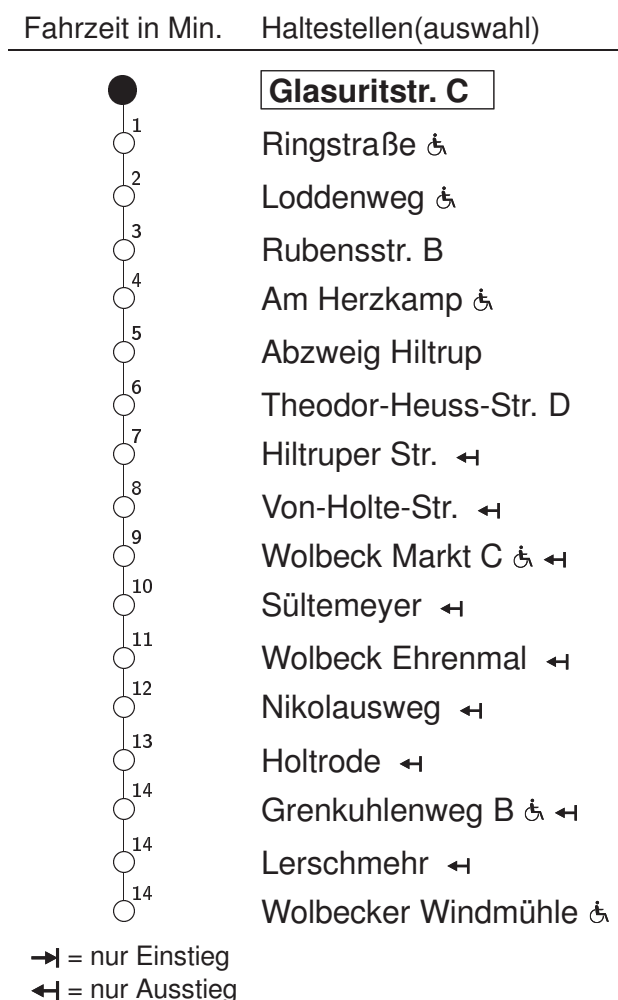

# T18 Glasuritstr. C → Wolbeck

Stadtwerke Münster

Std	Montag bis Freitag			Samstag		Sonn- u. Feiertag		Fahrzeit in Min.	Haltestellen(auswahl)
7	–			53		–			
8	–			53		08			
9	–			53		08			
10	–			53		08			
11	–			53		08			
12	–			53		08	53		
13	–			53		53			
14	–			53		53			
15	–			53		53			
16	–			53		53			
17	–			53		53			
18	–			53		53			
19	–			53		53			

Telefonische Anmeldung mind. 30 Minuten vor Abfahrt des TaxiBusses (0251 694-5000)  
 Informationen zum angepassten Fahrplanangebot zu Weihnachten und Silvester erhalten Sie in unseren Servicezentren sowie auf unserer Internetseite.  
 Keine Innerortsbedienung in den Stadtteilen Amelsbüren, Hiltrup und Wolbeck. Bitte beachten Sie den regulären Linienverkehr.