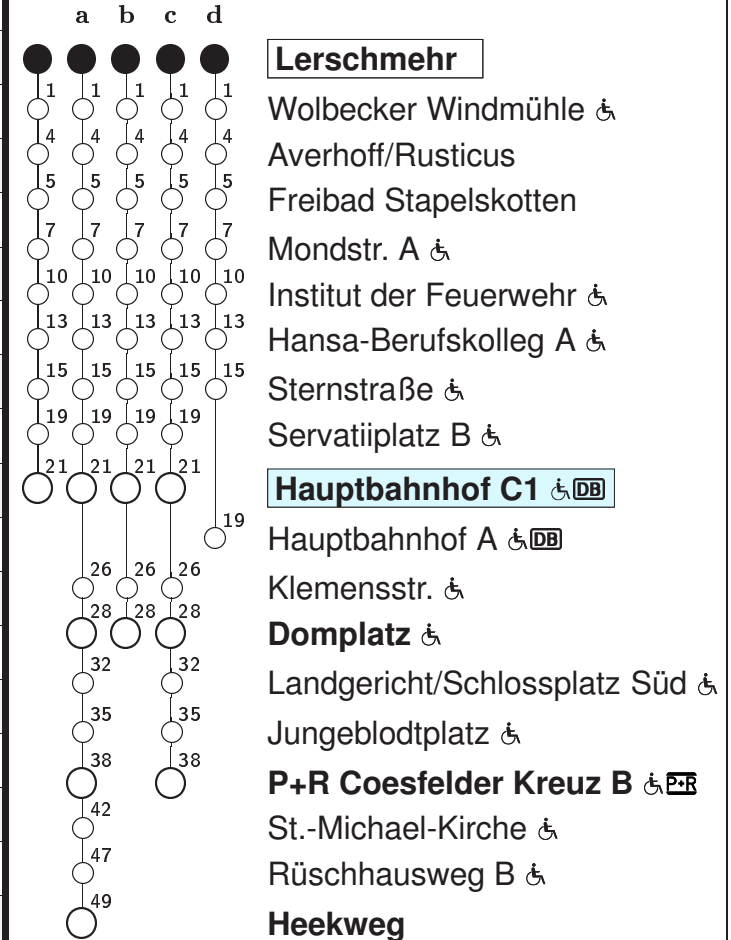

22 Lerschmehr → Gievenbeck Heekweg

Std	Montag bis Freitag						Samstag			Sonn- u. Feiertag		Fahrzeit in Min.	Haltestellen(auswahl)
	29	39d					53d			—			
5	09a	29a	49a	59			19*	49*			—		
6	09a	19c	29a	39c	49a	59b	19*	49*			—		
7	09a	19b	29a	39b	49a		19*	19*	49*		—		
8	09a	29a	49a				19*	29*	49*		04	☒	
9	09a	29a	49a				09*	29*	49*		04	☒	
10	09a	29a	49a				09*	29*	49*		04	☒	
11	09a	29a	49a				09*	29*	49*		04		
12	09a	29a	49a				09*	29*	49*		04		
13	09a	29a	49a				09*	29*	49*		04		
14	09a	29a	49a				09*	29*	49*		04		
15	09a	29a	49a				09*	29*	49*		04		
16	09a	29a	49a				09*	29*	49*		04		
17	09a	29a	49a				09*	29*	49*		04		
18	09a	29a	49a				09*	29*	49*		04		
19	09a	29a	49a				09*	29*	49*		04	04	
20	39						09*	44			04	44	
21	09	39					44				44		
22	09	39					59				44		

a,b,c,d : Linienverlauf siehe rechts

* = Achtung: An Samstagen ab Hauptbahnhof C1 als Linie 12 Richtung Gievenbeck Rüschausweg.

☒ = nicht 25.12.

Informationen zum angepassten Fahrplanangebot zu Weihnachten und Silvester erhalten Sie in unseren Servicezentren sowie auf unserer Internetseite.

Abfahrten in Echtzeit:

<http://www.stadtwerke-muenster.de/fis/4717102,717102>