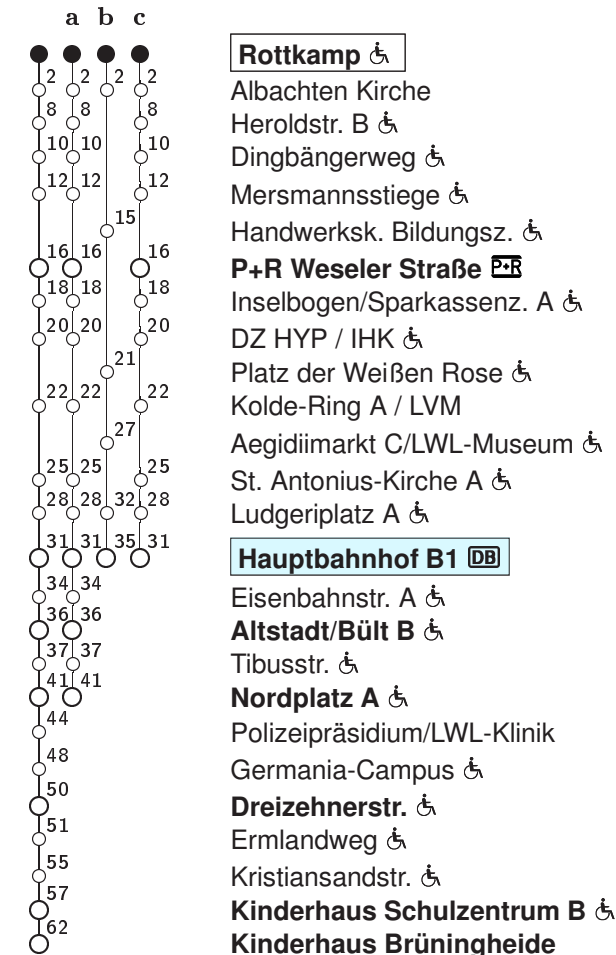

15 Rottkamp → Kinderhaus Brüningheide

Std	Montag bis Freitag						Samstag			Sonn- u. Feiertag	
5	08	33	56				—			—	
6	09	29	49	59 ^a			—			—	
7	04 ^c	07 ^a	09	10 ^b	29	39 ^a	51			—	
	49										
8	09	29	49				21	51		06	
9	09	29	49				21	49		06	
10	09	29	49				09	29	49	06	
11	09	29	49				09	29	49	06	
12	09	29	49				09	29	49	06	51
13	09	29	49				09	29	49	21	51
14	09	29	49				09	29	49	21	51
15	09	29	49				09	29	49	21	51
16	09	29	49				09	29	49	21	51
17	09	29	49				09	29	49	21	51
18	09	29	49				09	29	49	21	51
19	09	36	56				09	36	56	21	51
20	16						16			—	

Fahrzeit in Min. Haltestellen(auswahl)

00 = Winterfahrplan: zusätzliche Fahrten ab 25.10.2021 bis 08.04.2022; nur an Schultagen.

00 = an Schultagen

a,b,c : Linienvverlauf siehe rechts

Informationen zum angepassten Fahrplanangebot zu Weihnachten und Silvester erhalten Sie in unseren Servicezentren sowie auf unserer Internetseite.

Abfahrten in Echtzeit:

<http://www.stadtwerke-muenster.de/fis/4706502>