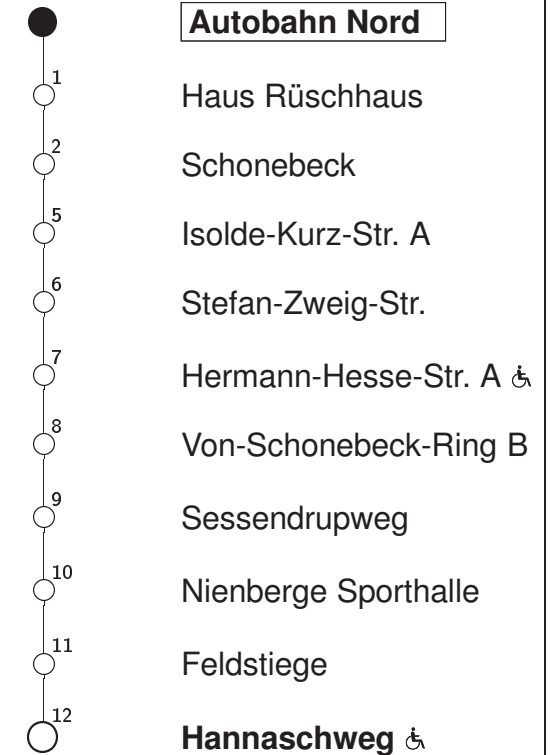

N85 Autobahn Nord → Nienberge

Stadtwerke Münster

Std	Montag bis Freitag			Samstag		Sonn- u. Feiertag	
1	29			29		29	
2	–			29		29	
3	–			29		29	
4	–			29		29	
5	–			29		29	
6	–			29	59	29	
7	–			29	59	29	
8	–			29		29	
9	–			–		–	
10	–			–		–	
11	–			–		–	
12	–			–		–	
13	–			–		–	
14	–			–		–	
15	–			–		–	
16	–			–		–	
17	–			–		–	
18	–			–		–	
19	–			–		–	
20	–			–		–	
21	29	59		29	59	29	59
22	29	59		29	59	29	59
23	29	59		29	59	29	59
0	29			29		29	

Fahrzeit in Min. Haltestellen(auswahl)

Informationen zum angepassten Fahrplanangebot zu Weihnachten und Silvester erhalten Sie in unseren Servicezentren sowie auf unserer Internetseite.

Abfahrten in Echtzeit: