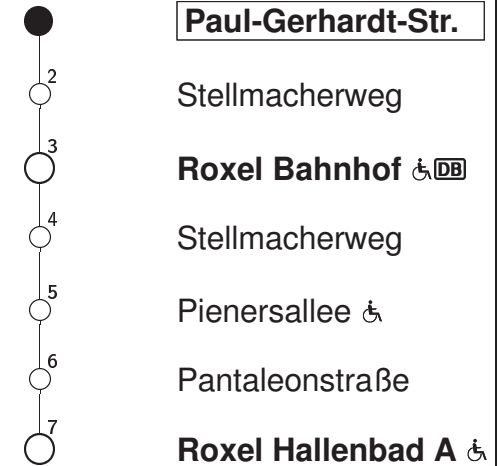

1 Paul-Gerhardt-Str. → Roxel

Stadtwerke Münster

Std	Montag bis Freitag			Samstag			Sonn- u. Feiertag	
6	04	29	50	–			–	
7	14	34	54	–			–	
8	14	34	54	49			–	
9	14	34	54	19	49		04	
10	14	34	54	19	54		04	
11	14	34	54	14	34	54	04	
12	14	34	54	14	34	54	04	
13	14	34	54	14	34	54	04	49
14	14	34	54	14	34	54	19	49
15	14	34	54	14	34	54	19	49
16	14	34	54	14	34	54	19	49
17	14	34	54	14	34	54	19	49
18	14	34	54	14	34	54	19	49
19	14	34	54	14	34	54	19	49
20	14	30	50	14	30	50	19	49
21	10			10			–	

Fahrzeit in Min. Haltestellen(auswahl)

Informationen zum angepassten Fahrplanangebot zu Weihnachten und Silvester erhalten Sie in unseren Servicezentren sowie auf unserer Internetseite.

Abfahrten in Echtzeit: