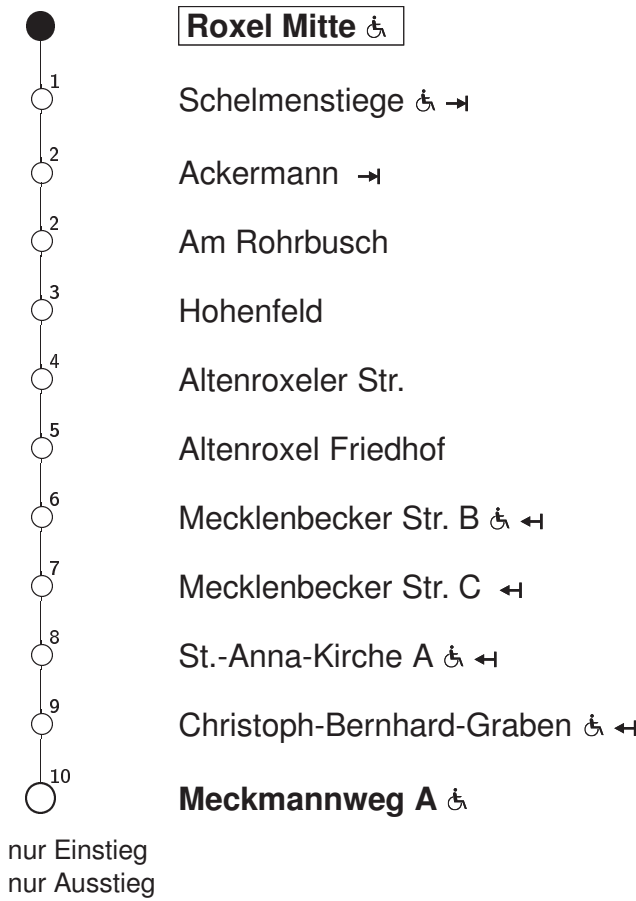

T20 Roxel Mitte → Mecklenbeck

Stadtwerke Münster

Std	Montag bis Freitag	Samstag	Sonn- u. Feiertag	Fahrzeit in Min.	Haltestellen(auswahl)
0	34	33	33		
1	–	33	33		
2	–	33	33		
3	–	33	33		
4	–	33	33		
5	–	33	33		
6	–	33	33		
7	–	33	33		
8	–	30	30		
9	–	30	30		
10	–	33	30		
11	–	33	30		
12	–	33	30		
13	–	33	30		
14	–	33	30		
15	–	33	30		
16	–	33	30		
17	–	33	30		
18	–	33	30		
19	–	33	30		
20	33	33	33		
21	33	33	33		
22	33	33	33		
23	33	33	33		

TaxiBus-Haltestelle: Bitte Fahrtwunsch telefonisch (0251 / 694 5000) bis 30 Minuten vor planmäßiger Abfahrt anmelden. TaxiBus-Fahrten können sich systembedingt um wenige Minuten verzögern.

Abfahrten in Echtzeit: