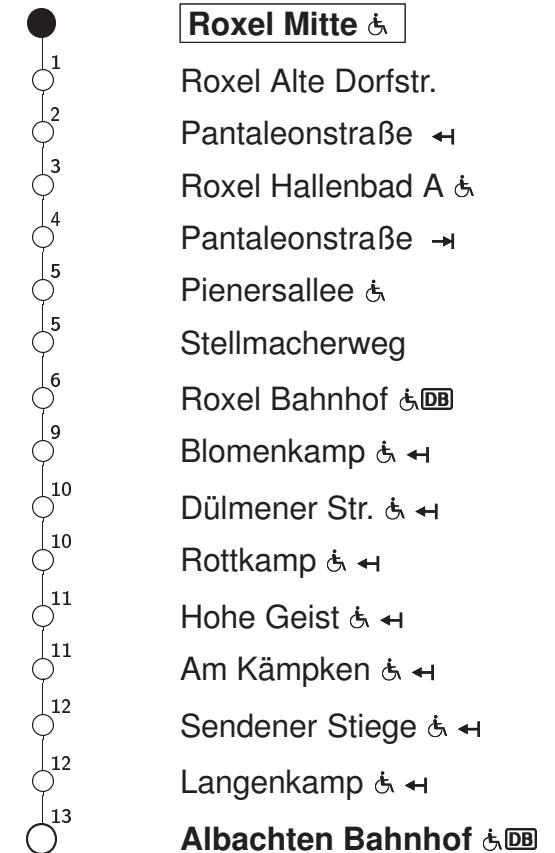

# T20 Roxel Mitte → Albachten

Stadtwerke Münster

Std	Montag bis Freitag	Samstag	Sonn- u. Feiertag
1	29	29	29
2	–	29	29
3	–	29	29
4	–	29	29
5	–	29	29
6	–	29	29
7	–	29	29
8	–	29	29
9	–	35	34
10	–	35	34
11	–	39	34
12	–	39	34
13	–	39	34
14	–	39	34
15	–	39	34
16	–	39	34
17	–	39	34
18	–	39	34
19	–	39	34
20	–	39	34
21	29	29	29
22	29	29	29
23	29	29	29
0	29	29	29

Fahrzeit in Min. Haltestellen(auswahl)

→ = nur Einstieg  
← = nur Ausstieg

TaxiBus-Haltestelle: Bitte Fahrtwunsch telefonisch (0251 / 694 5000) bis 30 Minuten vor planmäßiger Abfahrt anmelden. TaxiBus-Fahrten können sich systembedingt um wenige Minuten verzögern.

Informationen zum angepassten Fahrplanangebot zu Weihnachten und Silvester erhalten Sie in unseren Servicezentren sowie auf unserer Internetseite.

Abfahrten in Echtzeit:

<http://www.stadtwerke-muenster.de/fis/4689101>