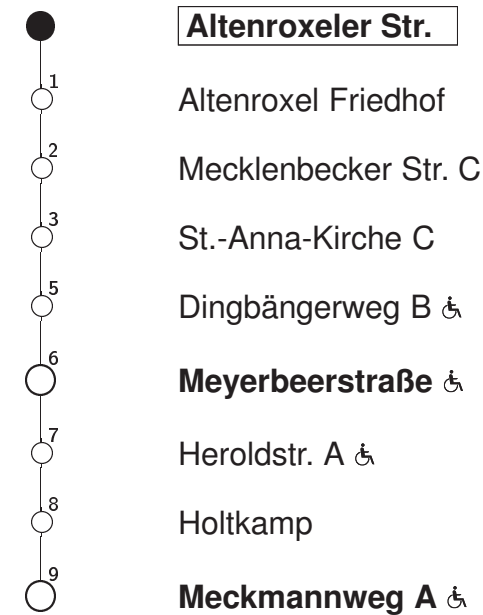

# 20 Altenroxeler Str. → Meckmannweg

Stadtwerke Münster

Std	Montag bis Freitag			Samstag		Sonn- u. Feiertag		Fahrzeit in Min.	Haltestellen(auswahl)
6	04			—		—			
7	04			—		—			
8	04			—		—			
9	04			—		—			
10	04			—		—			
11	04			—		—			
12	04			—		—			
13	04			—		—			
14	04			—		—			
15	04			—		—			
16	04			—		—			
17	04			—		—			
18	04			—		—			
19	04			—		—			
20	04			—		—			

An Samstagen sowie Sonn- und Feiertagen keine Fahrten der Linie 20. Bitte beachten Sie das Fahrplanangebot der T20

Abfahrten in Echtzeit:

<http://www.stadtwerke-muenster.de/fis/4685102>