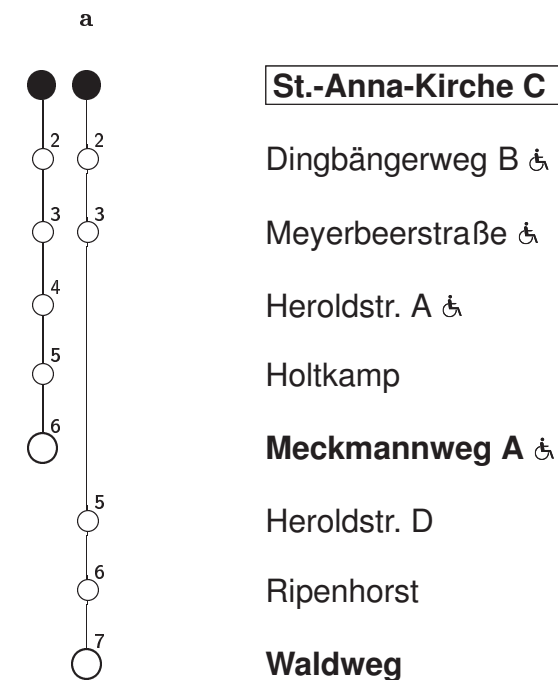

# 10 St.-Anna-Kirche C → Waldweg

Stadtwerke Münster

Std	Montag bis Freitag			Samstag			Sonn- u. Feiertag	
6	09	31	51a	—			—	
7	14	34	54a	—			—	
8	14	34	54a	59			—	
9	14	34	54a	29	59a		29	
10	14	34	54a	29	54a		29	
11	14	34	54a	14	34	54a	29	
12	14	34	54a	14	34	54a	29	
13	14	34a	54a	14	34	54a	29	59
14	14	34	54a	14	34	54a	29a	59
15	14	34	54a	14	34	54a	29a	59
16	14	34	54a	14	34	54a	29a	59
17	14	34	54a	14	34	54a	29a	59
18	14	34	54a	14	34	54a	29a	59
19	14	34	54a	14	34	54a	29a	59
20	10	30	50a	10	30	50a	29a	59

Fahrzeit in Min. Haltestellen(auswahl)

a : Linienverlauf siehe rechts  
 Informationen zum angepassten Fahrplanangebot zu Weihnachten und Silvester erhalten Sie in unseren Servicezentren sowie auf unserer Internetseite.

Abfahrten in Echtzeit:

<http://www.stadtwerke-muenster.de/fis/4684503>