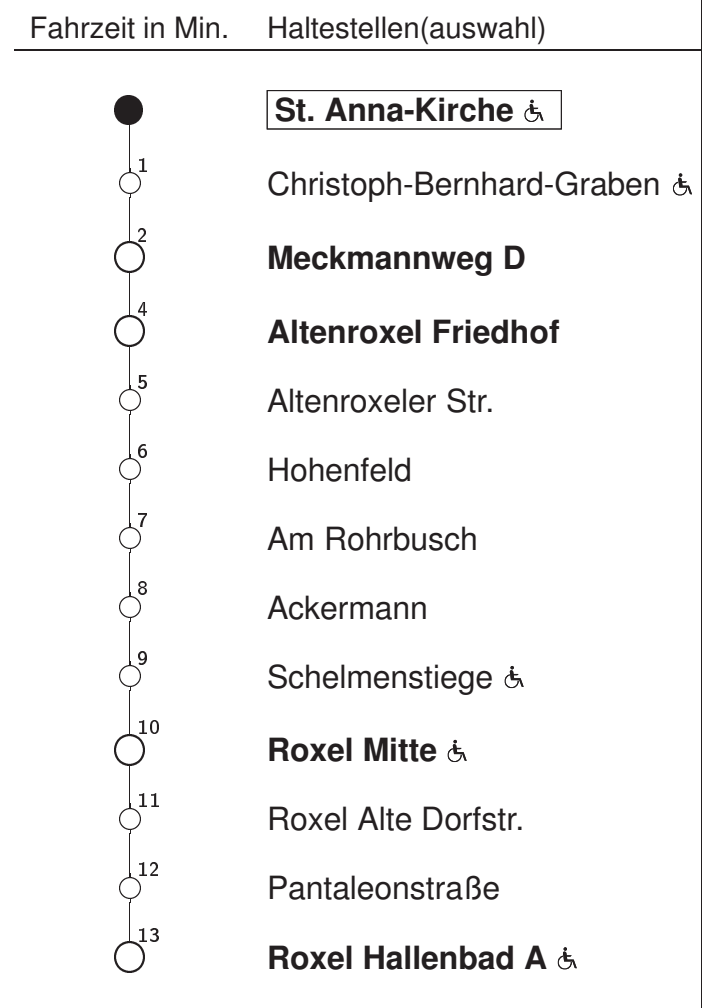

10 St.-Anna-Kirche A → Mecklenbeck - Roxel

Stadtwerke Münster

Std	Montag bis Freitag			Samstag		Sonn- u. Feiertag		Fahrzeit in Min.	Haltestellen(auswahl)
7	34			–		–			
8	–			–		–			
9	–			–		–			
10	–			–		–			
11	–			–		–			
12	–			–		–			
13	–			–		–			
14	–			–		–			
15	–			–		–			
16	–			–		–			
17	–			–		–			

Abfahrten in Echtzeit:

<http://www.stadtwerke-muenster.de/fis/4684501>