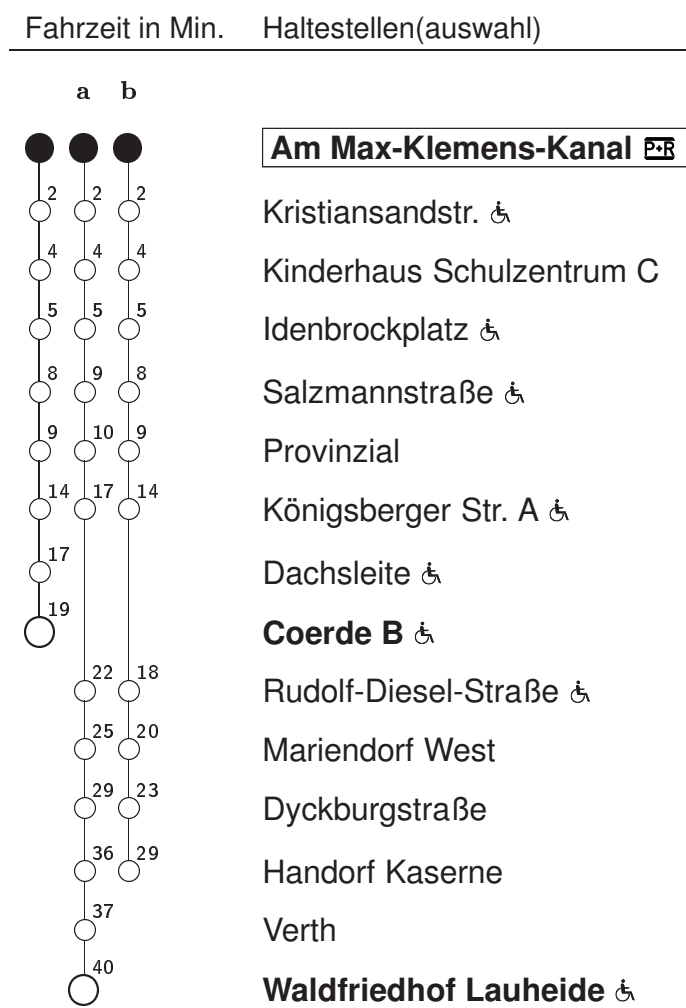

# 19 Am Max-Klemens-Kanal → Coerde/ Waldfriedhof Lauheide

Stadtwerke Münster

Std	Montag bis Freitag			Samstag		Sonn- u. Feiertag		Fahrzeit in Min.	Haltestellen(auswahl)
5	48b			–		–			
6	41b			–		–			
7	43a			–		–			
8	43a			46		16			
9	43a			43		16			
10	43a			43		16			
11	43a			43		16			
12	43a			43		16			
13	43a			43		16			
14	43a			43		16			
15	43a			43		16			
16	43a			43		16			
17	43a			43		16			
18	43a			43		16			
19	46b			43		16			
20	41b			43		16			

a,b : Linienverlauf siehe rechts  
 Informationen zum angepassten Fahrplanangebot zu Weihnachten und Silvester erhalten Sie in unseren Servicezentren sowie auf unserer Internetseite.  
 An Samstagen, sowie an Sonn- u. Feiertagen erfolgt die Bedienung des Waldfriedhofs Lauheide mit der Linie 4

Abfahrten in Echtzeit:

<http://www.stadtwerke-muenster.de/fis/4681102>