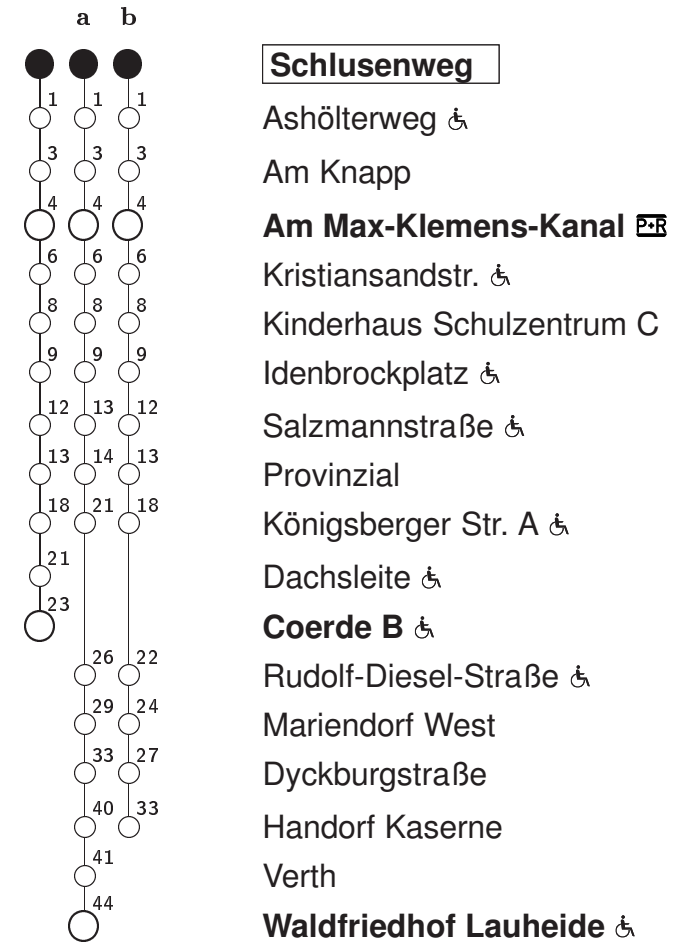

# 19 Schlusenweg → Coerde/ Waldfriedhof Lauheide

Stadtwerke Münster

Std	Montag bis Freitag			Samstag		Sonn- u. Feiertag		Fahrzeit in Min.	Haltestellen(auswahl)
5	44b			–		–			
6	37b			–		–			
7	39a			–		–			
8	39a			42		12			
9	39a			39		12			
10	39a			39		12			
11	39a			39		12			
12	39a			39		12			
13	39a			39		12			
14	39a			39		12			
15	39a			39		12			
16	39a			39		12			
17	39a			39		12			
18	39a			39		12			
19	42b			39		12			
20	37b			39		12			

a,b : Linienverlauf siehe rechts

Informationen zum angepassten Fahrplanangebot zu Weihnachten und Silvester erhalten Sie in unseren Servicezentren sowie auf unserer Internetseite.

An Samstagen, sowie an Sonn- u. Feiertagen erfolgt die Bedienung des Waldfriedhofs Lauheide mit der Linie 4

Abfahrten in Echtzeit:

<http://www.stadtwerke-muenster.de/fis/4678102>