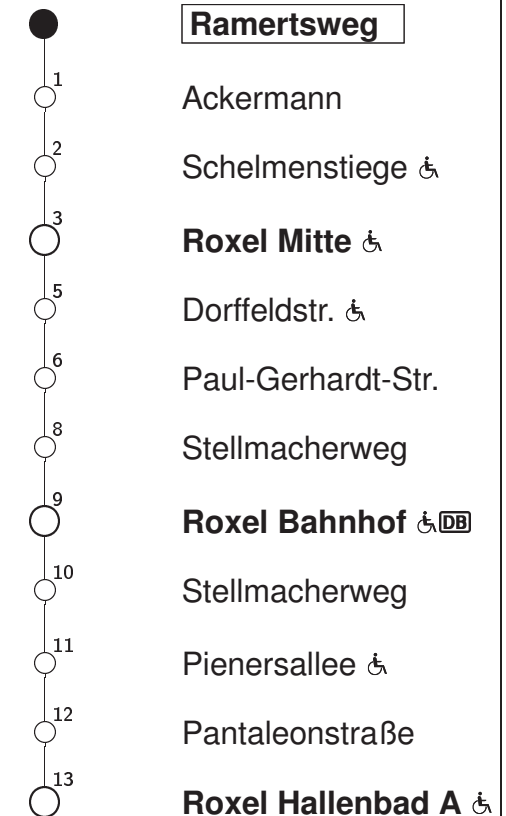

# 1 Ramertsweg → Roxel

Stadtwerke Münster

Std	Montag bis Freitag			Samstag			Sonn- u. Feiertag	
5	58			–			–	
6	23	44		–			–	
7	08	28	48	–			–	
8	08	28	48	43			58	
9	08	28	48	13	43		58	
10	08	28	48	13	48		58	
11	08	28	48	08	28	48	58	
12	08	28	48	08	28	48	58	
13	08	28	48	08	28	48	43	
14	08	28	48	08	28	48	13	43
15	08	28	48	08	28	48	13	43
16	08	28	48	08	28	48	13	43
17	08	28	48	08	28	48	13	43
18	08	28	48	08	28	48	13	43
19	08	28	48	08	28	48	13	43
20	08	24	44	08	24	44	13	43
21	04			04			–	

Fahrzeit in Min. Haltestellen(auswahl)

Informationen zum angepassten Fahrplanangebot zu Weihnachten und Silvester erhalten Sie in unseren Servicezentren sowie auf unserer Internetseite.

Abfahrten in Echtzeit: