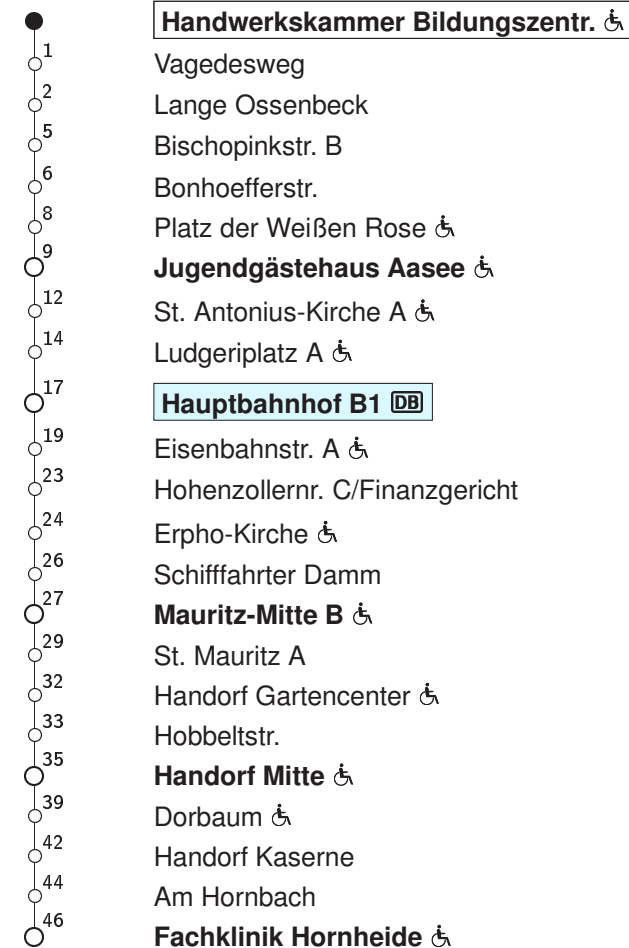

N83

Handwerkskammer Bildungszentr. → Handorf Hornheide

Stadtwerke Münster

Std	Montag bis Freitag			Samstag		Sonn- u. Feiertag		Fahrzeit in Min.	Haltestellen(auswahl)
0	43			43		43			
1	–			43		43			
2	–			43		43			
3	–			43		43			
4	–			43		43			
5	–			43		43			
6	–			13	43	43			
7	–			13	43	43			
8	–			–		–			
9	–			–		–			
10	–			–		–			
11	–			–		–			
12	–			–		–			
13	–			–		–			
14	–			–		–			
15	–			–		–			
16	–			–		–			
17	–			–		–			
18	–			–		–			
19	–			–		–			
20	43			43		43			
21	13	43		13	43	13	43		
22	13	43		13	43	13	43		
23	13	43		13	43	13	43		

Informationen zum angepassten Fahrplanangebot zu Weihnachten und Silvester erhalten Sie in unseren Servicezentren sowie auf unserer Internetseite.

Alle Fahrten bis Handorf haben an der Haltestelle "Mauritz-Mitte" Anschluss an TaxiBus T83 in Richtung Schleuse - Hacklenburg. TaxiBus-Bestellung bitte beim Einsteigen dem Fahrpersonal mitteilen.