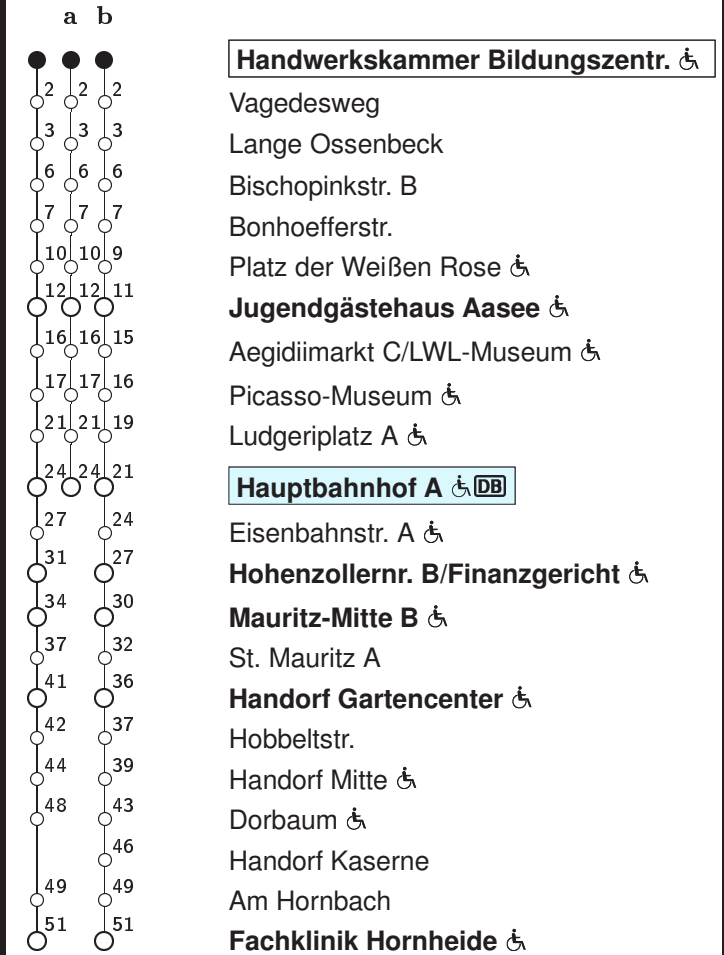

10 Handwerkskammer Bildungszentr. → Handorf Hornheide

Stadtwerke Münster

Std	Montag bis Freitag				Samstag			Sonn- u. Feiertag		Fahrzeit in Min.	Haltestellen(auswahl)
	26b	46			–			–			
5	26b	46			–			–			
6	06	23	43		–			–			
7	03	13a	23	43	–			–			
8	03	23	43		09	39		39			
9	03	23	43		09	39		39			
10	03	23	43		03	23	43	39			
11	03	23	43		03	23	43	39			
12	03	23	43		03	23	43	39			
13	03	23	43		03	23	43	09	39		
14	03	23	43		03	23	43	09	39		
15	03	23	43		03	23	43	09	39		
16	03	23	43		03	23	43	09	39		
17	03	23	43		03	23	43	09	39		
18	03	23	43		03	23	43	09	39		
19	03	26	46		03	26	46	09	39		
20	06				06			09			

00 = an Schultagen
 a,b : Linienverlauf siehe rechts
 Informationen zum angepassten Fahrplanangebot zu Weihnachten und Silvester erhalten Sie in unseren Servicezentren sowie auf unserer Internetseite.