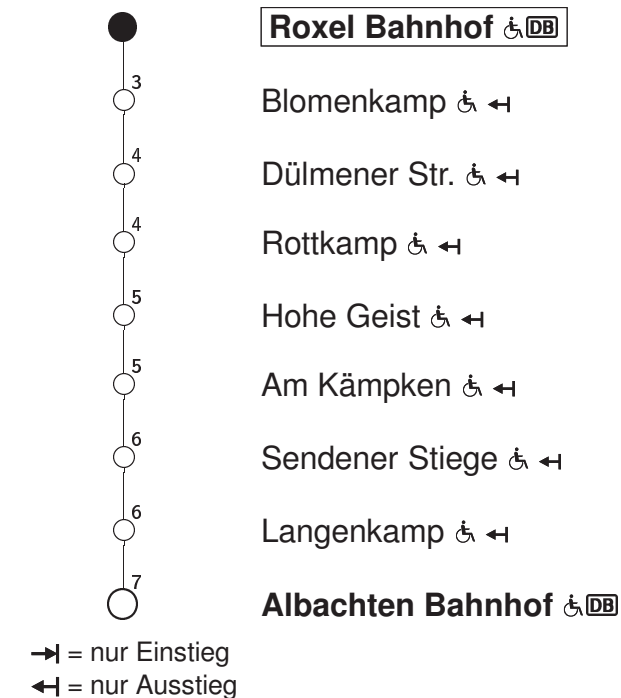

# T20 Roxel Bahnhof → Albachten

Stadtwerke Münster

Std	Montag bis Freitag	Samstag	Sonn- u. Feiertag
1	35	35	35
2	–	35	35
3	–	35	35
4	–	35	35
5	–	35	35
6	–	35	35
7	–	35	35
8	–	35	35
9	–	41	40
10	–	41	40
11	–	45	40
12	–	45	40
13	–	45	40
14	–	45	40
15	–	45	40
16	–	45	40
17	–	45	40
18	–	45	40
19	–	45	40
20	–	45	40
21	35	35	35
22	35	35	35
23	35	35	35
0	35	35	35

Fahrzeit in Min. Haltestellen(auswahl)

TaxiBus-Haltestelle: Bitte Fahrtwunsch telefonisch (0251 / 694 5000) bis 30 Minuten vor planmäßiger Abfahrt anmelden. TaxiBus-Fahrten können sich systembedingt um wenige Minuten verzögern.

Informationen zum angepassten Fahrplanangebot zu Weihnachten und Silvester erhalten Sie in unseren Servicezentren sowie auf unserer Internetseite.

Abfahrten in Echtzeit:

<http://www.stadtwerke-muenster.de/fis/4662501>