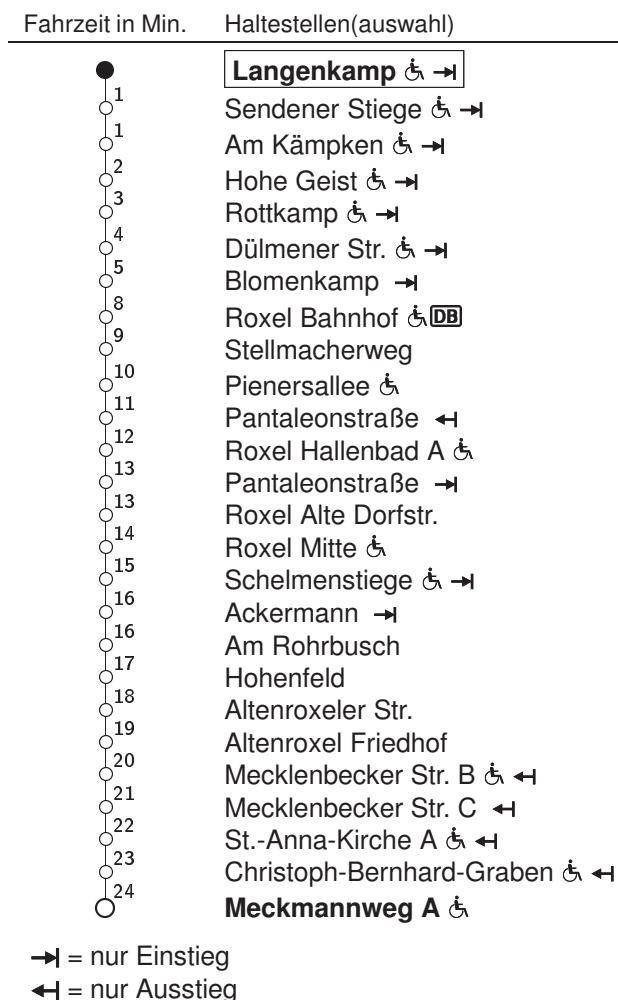

# T20 Langenkamp → Mecklenbeck

Stadtwerke Münster

Std	Montag bis Freitag	Samstag	Sonn- u. Feiertag	Fahrzeit in Min.	Haltestellen(auswahl)
0	20	19	19		
1	–	19	19		
2	–	19	19		
3	–	19	19		
4	–	19	19		
5	–	19	19		
6	–	19	19		
7	–	19	19		
8	–	16	16		
9	–	16	16		
10	–	19	16		
11	–	19	16		
12	–	19	16		
13	–	19	16		
14	–	19	16		
15	–	19	16		
16	–	19	16		
17	–	19	16		
18	–	19	16		
19	–	19	16		
20	19	19	19		
21	19	19	19		
22	19	19	19		
23	19	19	19		

TaxiBus-Haltestelle: Bitte Fahrtwunsch telefonisch (0251 / 694 5000) bis 30 Minuten vor planmäßiger Abfahrt anmelden. TaxiBus-Fahrten können sich systembedingt um wenige Minuten verzögern.

TaxiBus-Linie T20 nicht für Fahrten zwischen den Haltestellen innerhalb Albachtens. Erste Haltestelle zum Ausstieg: Stellmacherweg