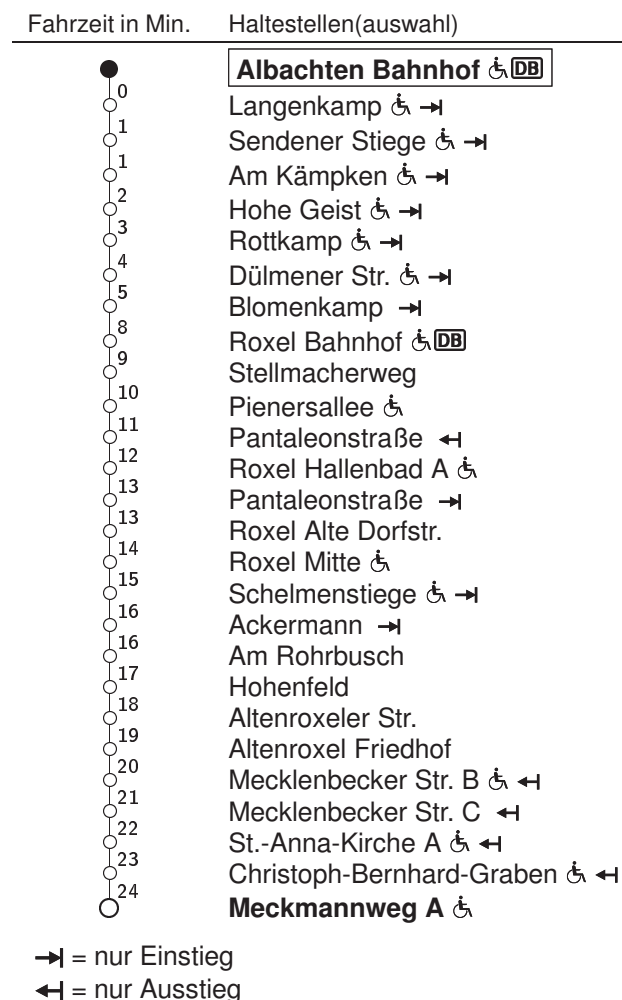

T20 Albachten Bahnhof → Mecklenbeck

Stadtwerke Münster

Std	Montag bis Freitag	Samstag	Sonn- u. Feiertag	Fahrzeit in Min.	Haltestellen(auswahl)
0	20	19	19		
1	–	19	19		
2	–	19	19		
3	–	19	19		
4	–	19	19		
5	–	19	19		
6	–	19	19		
7	–	19	19		
8	–	16	16		
9	–	16	16		
10	–	19	16		
11	–	19	16		
12	–	19	16		
13	–	19	16		
14	–	19	16		
15	–	19	16		
16	–	19	16		
17	–	19	16		
18	–	19	16		
19	–	19	16		
20	19	19	19		
21	19	19	19		
22	19	19	19		
23	19	19	19		

TaxiBus-Haltestelle: Bitte Fahrtwunsch telefonisch (0251 / 694 5000) bis 30 Minuten vor planmäßiger Abfahrt anmelden. TaxiBus-Fahrten können sich systembedingt um wenige Minuten verzögern.

TaxiBus-Linie T20 nicht für Fahrten zwischen den Haltestellen innerhalb Albachtens. Erste Haltestelle zum Ausstieg: Stellmacherweg