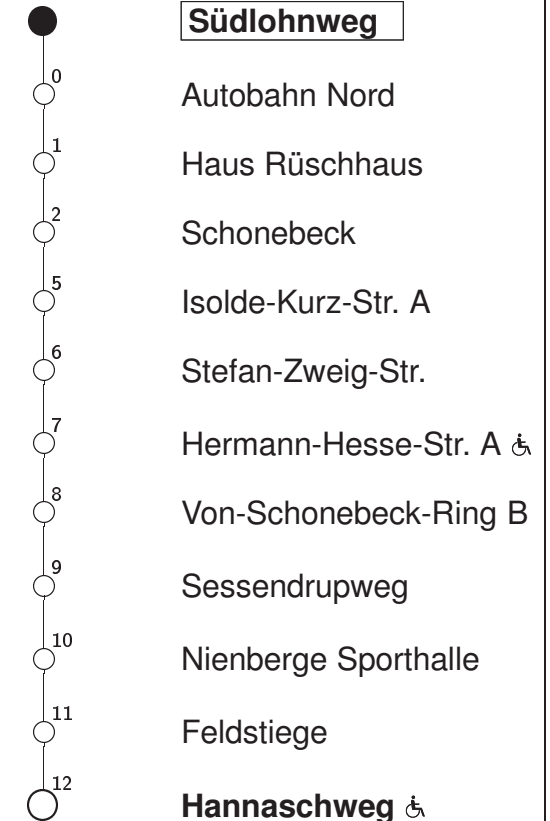

N85 Südlohnweg → Nienberge

Stadtwerke Münster

Std	Montag bis Freitag			Samstag		Sonn- u. Feiertag	
1	29			29		29	
2	–			29		29	
3	–			29		29	
4	–			29		29	
5	–			29		29	
6	–			29	59	29	
7	–			29	59	29	
8	–			29		29	
9	–			–		–	
10	–			–		–	
11	–			–		–	
12	–			–		–	
13	–			–		–	
14	–			–		–	
15	–			–		–	
16	–			–		–	
17	–			–		–	
18	–			–		–	
19	–			–		–	
20	–			–		–	
21	29	59		29	59	29	59
22	29	59		29	59	29	59
23	29	59		29	59	29	59
0	29			29		29	

Fahrzeit in Min. Haltestellen(auswahl)

Informationen zum angepassten Fahrplanangebot zu Weihnachten und Silvester erhalten Sie in unseren Servicezentren sowie auf unserer Internetseite.

Abfahrten in Echtzeit: