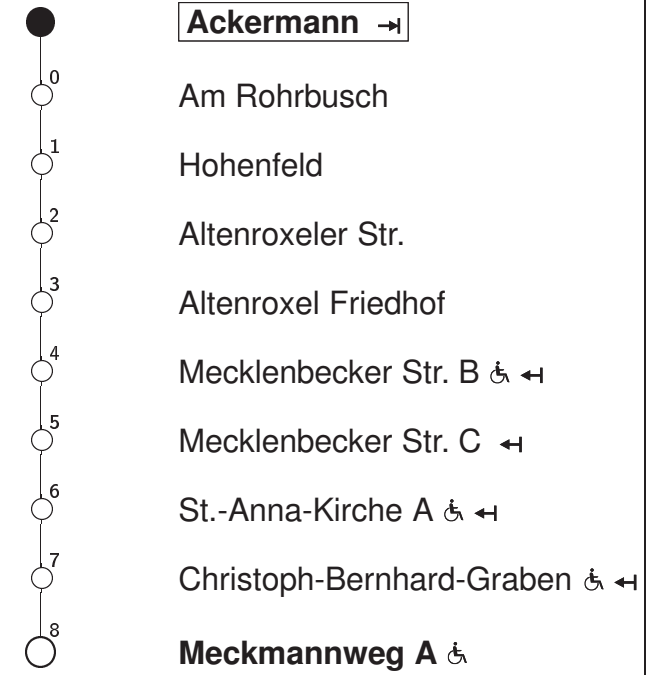

# T20 Ackermann → Mecklenbeck

Stadtwerke Münster

Std	Montag bis Freitag		Samstag		Sonn- u. Feiertag		Fahrzeit in Min.	Haltestellen(auswahl)
0	36		35		35			
1	–		35		35			
2	–		35		35			
3	–		35		35			
4	–		35		35			
5	–		35		35			
6	–		35		35			
7	–		35		35			
8	–		32		32			
9	–		32		32			
10	–		35		32			
11	–		35		32			
12	–		35		32			
13	–		35		32			
14	–		35		32			
15	–		35		32			
16	–		35		32			
17	–		35		32			
18	–		35		32			
19	–		35		32			
20	35		35		35			
21	35		35		35			
22	35		35		35			
23	35		35		35			

→ = nur Einstieg  
← = nur Ausstieg

TaxiBus-Haltestelle: Bitte Fahrtwunsch telefonisch (0251 / 694 5000) bis 30 Minuten vor planmäßiger Abfahrt anmelden. TaxiBus-Fahrten können sich systembedingt um wenige Minuten verzögern.

Abfahrten in Echtzeit:

<http://www.stadtwerke-muenster.de/fis/4614102>