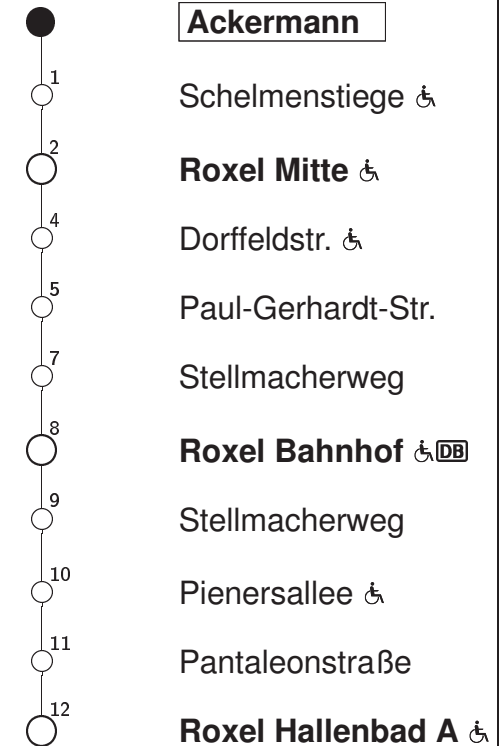

1 Ackermann → Roxel

Stadtwerke Münster

Std	Montag bis Freitag			Samstag			Sonn- u. Feiertag	
5	59			–			–	
6	24	45		–			–	
7	09	29	49	–			–	
8	09	29	49	44			59	
9	09	29	49	14	44		59	
10	09	29	49	14	49		59	
11	09	29	49	09	29	49	59	
12	09	29	49	09	29	49	59	
13	09	29	49	09	29	49	44	
14	09	29	49	09	29	49	14	44
15	09	29	49	09	29	49	14	44
16	09	29	49	09	29	49	14	44
17	09	29	49	09	29	49	14	44
18	09	29	49	09	29	49	14	44
19	09	29	49	09	29	49	14	44
20	09	25	45	09	25	45	14	44
21	05			05			–	

Fahrzeit in Min. Haltestellen(auswahl)

Informationen zum angepassten Fahrplanangebot zu Weihnachten und Silvester erhalten Sie in unseren Servicezentren sowie auf unserer Internetseite.

Abfahrten in Echtzeit: