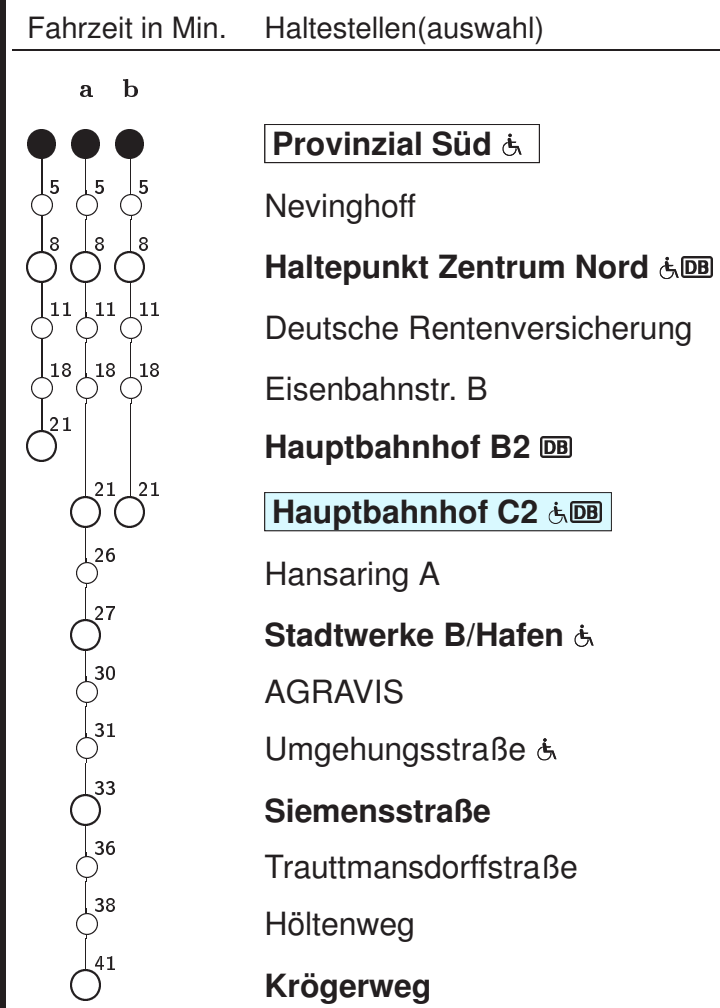

17 Provinzial Süd → Hauptbahnhof/Krögerweg

Stadtwerke Münster

Std	Montag bis Freitag			Samstag			Sonn- u. Feiertag		Fahrzeit in Min.	Haltestellen(auswahl)
	26a	46a		—			—			
6	26a	46a		—			—			
7	06a	26a	46a	—			—			
8	06a	26a	46b	28	58		13			
9	06a	26b	46b	28			13			
10	06a	26b	46a	01	21	41	13			
11	06a	26a	46a	01	21	41	13			
12	06a	26a	46b	01	21	41	13	58		
13	06a	26b	46a	01	21	41	28	58		
14	06a	26a	46a	01	21	41	28	58		
15	06a	26a	46a	01	21	41	28	58		
16	06a	26a	46a	01	21	41	28	58		
17	06a	26a	46a	01	21	41	28	58		
18	06a	26a	46b	01	21	41	28	58		
19	06b	30b	50b	01	21	41	28	58		
20	10b			05	25	45	—			

a,b : Linienverlauf siehe rechts
 Informationen zum angepassten Fahrplanangebot zu Weihnachten und Silvester erhalten Sie in unseren Servicezentren sowie auf unserer Internetseite.

Abfahrten in Echtzeit: