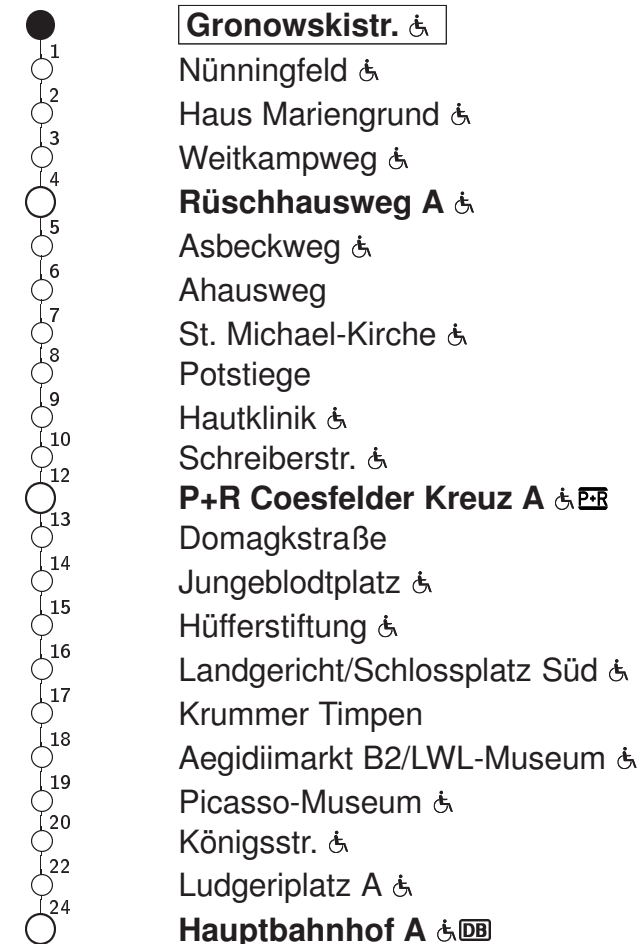

N80 Gronowskistr. → Hauptbahnhof

Stadtwerke Münster

| Std | Montag bis Freitag | | | Samstag | | Sonn- u. Feiertag | | Fahrzeit in Min. | Haltestellen(auswahl) |
|-----|--------------------|----|--|---------|----|-------------------|----|------------------|-----------------------|
| | | | | | | | | | |
| 0 | 36 | | | 36 | | 36 | | | |
| 1 | – | | | 36 | | 36 | | | |
| 2 | – | | | 36 | | 36 | | | |
| 3 | – | | | 36 | | 36 | | | |
| 4 | – | | | 36 | | 36 | | | |
| 5 | – | | | 36 | | 36 | | | |
| 6 | – | | | 06 | 36 | 36 | | | |
| 7 | – | | | 06 | 36 | 36 | | | |
| 8 | – | | | – | | – | | | |
| 9 | – | | | – | | – | | | |
| 10 | – | | | – | | – | | | |
| 11 | – | | | – | | – | | | |
| 12 | – | | | – | | – | | | |
| 13 | – | | | – | | – | | | |
| 14 | – | | | – | | – | | | |
| 15 | – | | | – | | – | | | |
| 16 | – | | | – | | – | | | |
| 17 | – | | | – | | – | | | |
| 18 | – | | | – | | – | | | |
| 19 | – | | | – | | – | | | |
| 20 | 36 | | | 36 | | 36 | | | |
| 21 | 06 | 36 | | 06 | 36 | 06 | 36 | | |
| 22 | 06 | 36 | | 06 | 36 | 06 | 36 | | |
| 23 | 06 | 36 | | 06 | 36 | 06 | 36 | | |

Informationen zum angepassten Fahrplanangebot zu Weihnachten und Silvester erhalten Sie in unseren Servicezentren sowie auf unserer Internetseite.

Abfahrten in Echtzeit:

<http://www.stadtwerke-muenster.de/fis/4603102>