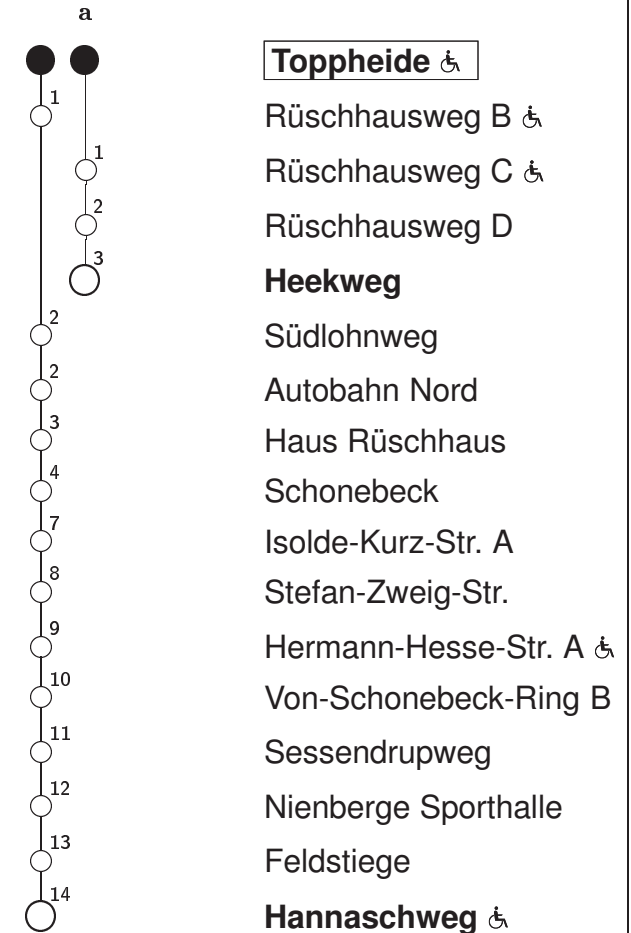

N85 Toppheide → Nienberge

Stadtwerke Münster

Std	Montag bis Freitag				Samstag				Sonn- u. Feiertag	
0	–				57a				57a [Ⓢ]	
1	27				27	57a			27	57a [Ⓢ]
2	–				27	57a			27	57a [Ⓢ]
3	–				27	57a			27	57a [Ⓢ]
4	–				27				27	
5	–				27				27	
6	–				27	57			27	
7	–				27	57			27	
8	–				27				27	
9	–				–				–	
10	–				–				–	
11	–				–				–	
12	–				–				–	
13	–				–				–	
14	–				–				–	
15	–				–				–	
16	–				–				–	
17	–				–				–	
18	–				–				–	
19	–				–				–	
20	–				–				–	
21	27	42a [Ⓢ]	57		27	42a	57		27	57
22	12a [Ⓢ]	27	42a [Ⓢ]	57	12a	27	42a	57	27	57
23	12a [Ⓢ]	27	42a [Ⓢ]	57	12a	27	42a	57	27	57
0	12a [Ⓢ]	27			12a	27			27	

Fahrzeit in Min. Haltestellen(auswahl)

a : Linienverlauf siehe rechts
 Ⓢ = verkehrt nur in der Nacht von Freitag auf Samstag
 Ⓢ = verkehrt nur in der Nacht von Samstag auf Sonntag; nicht an Feiertagen
 Informationen zum angepassten Fahrplanangebot zu Weihnachten und Silvester erhalten Sie in unseren Servicezentren sowie auf unserer Internetseite.