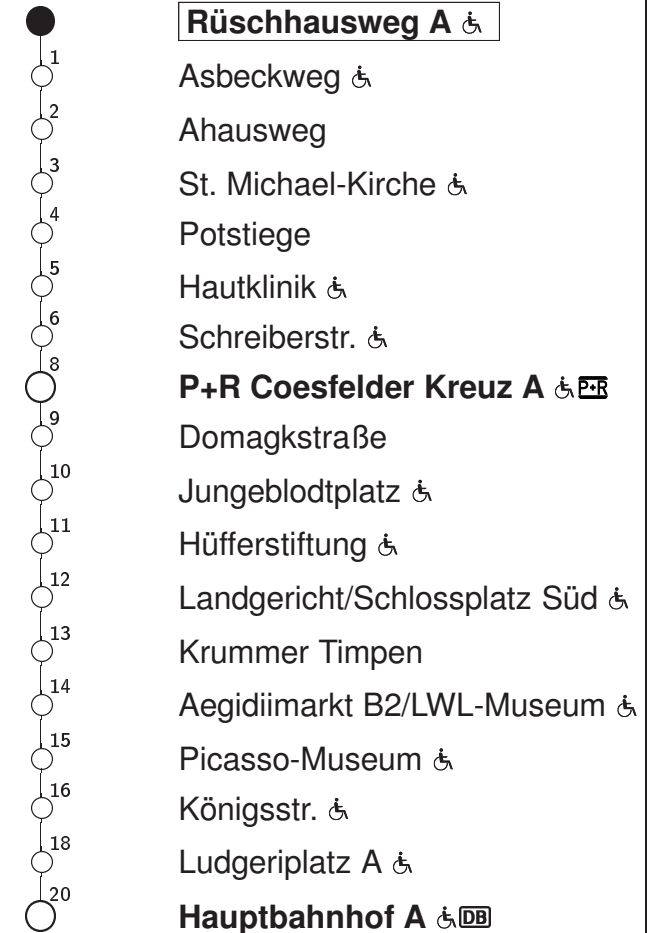

N80

Rüschhausweg A → Hauptbahnhof

Stadtwerke Münster

Std	Montag bis Freitag			Samstag		Sonn- u. Feiertag		Fahrzeit in Min.	Haltestellen(auswahl)
0	40			40		40			
1	–			40		40			
2	–			40		40			
3	–			40		40			
4	–			40		40			
5	–			40		40			
6	–			10	40	40			
7	–			10	40	40			
8	–			–		–			
9	–			–		–			
10	–			–		–			
11	–			–		–			
12	–			–		–			
13	–			–		–			
14	–			–		–			
15	–			–		–			
16	–			–		–			
17	–			–		–			
18	–			–		–			
19	–			–		–			
20	40			40		40			
21	10	40		10	40	10	40		
22	10	40		10	40	10	40		
23	10	40		10	40	10	40		

Informationen zum angepassten Fahrplanangebot zu Weihnachten und Silvester erhalten Sie in unseren Servicezentren sowie auf unserer Internetseite.

Abfahrten in Echtzeit:

<http://www.stadtwerke-muenster.de/fis/4600102>