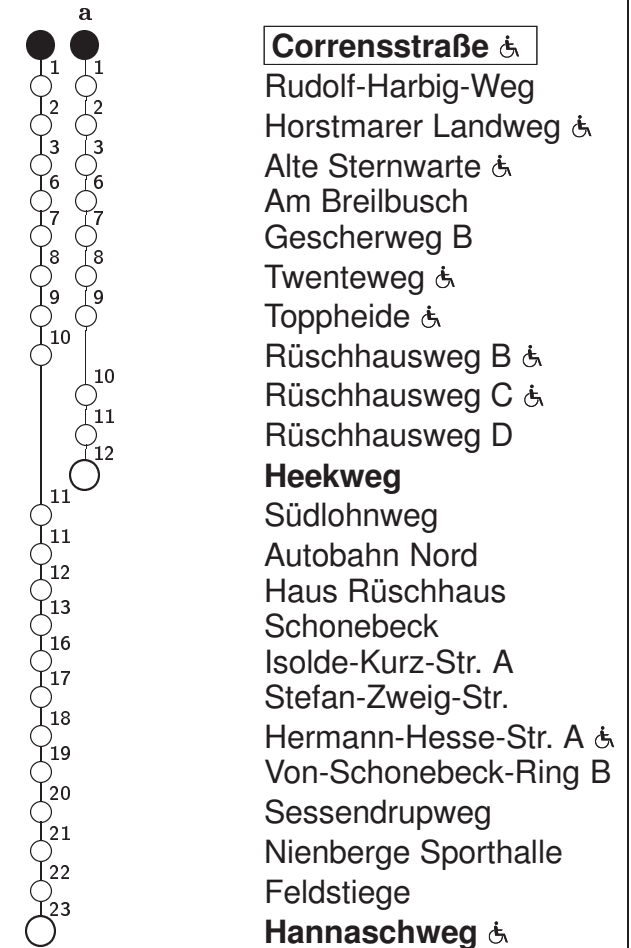

N85 Corrensstraße → Nienberge

Stadtwerke Münster

Std	Montag bis Freitag				Samstag				Sonn- u. Feiertag	
0	–				48a [Ⓢ]				48a	
1	18				18	48a [Ⓢ]			18	48a
2	–				18	48a [Ⓢ]			18	48a
3	–				18	48a [Ⓢ]			18	48a
4	–				18				18	
5	–				18				18	
6	–				18	48			18	
7	–				18	48			18	
8	–				18				18	
9	–				–				–	
10	–				–				–	
11	–				–				–	
12	–				–				–	
13	–				–				–	
14	–				–				–	
15	–				–				–	
16	–				–				–	
17	–				–				–	
18	–				–				–	
19	–				–				–	
20	–				–				–	
21	18	33a [Ⓢ]	48		18	33a [Ⓢ]	48		18	48
22	03a [Ⓢ]	18	33a [Ⓢ]	48	03a [Ⓢ]	18	33a [Ⓢ]	48	18	48
23	03a [Ⓢ]	18	33a [Ⓢ]	48	03a [Ⓢ]	18	33a [Ⓢ]	48	18	48
0	03a [Ⓢ]	18			03a [Ⓢ]	18			18	

Fahrzeit in Min. Haltestellen(auswahl)

a : Linienverlauf siehe rechts

Ⓢ = verkehrt nur in der Nacht von Freitag auf Samstag

Informationen zum angepassten Fahrplanangebot zu Weihnachten und Silvester erhalten Sie in unseren Servicezentren sowie auf unserer Internetseite.

Abfahrten in Echtzeit:

<http://www.stadtwerke-muenster.de/fis/4598101>