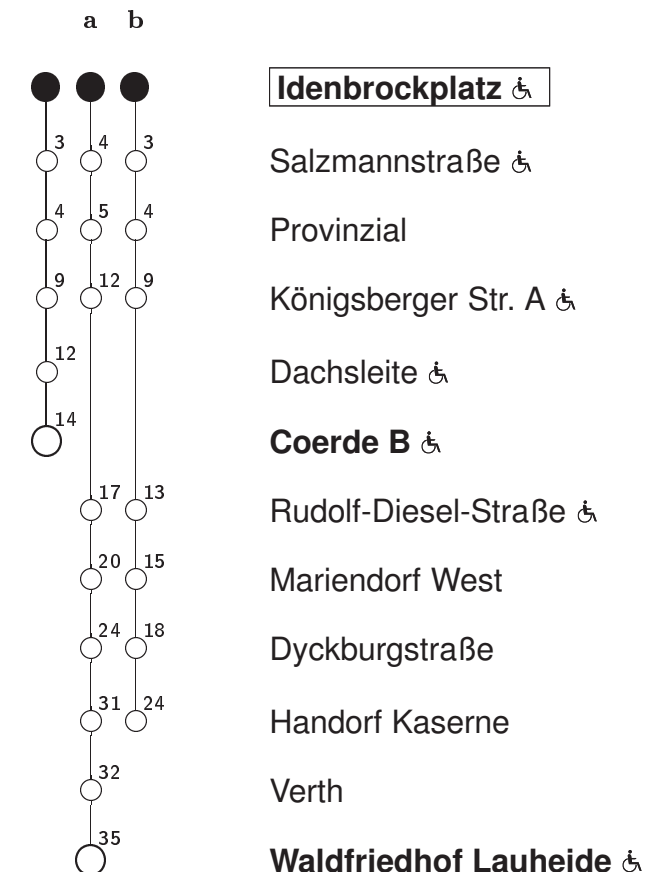

19 Idenbrockplatz → Coerde/ Waldfriedhof Lauheide

Stadtwerke Münster

Std	Montag bis Freitag			Samstag		Sonn- u. Feiertag	
5	53b			–		–	
6	46b			–		–	
7	48a			–		–	
8	48a			51		21	
9	48a			48		21	
10	48a			48		21	
11	48a			48		21	
12	48a			48		21	
13	48a			48		21	
14	48a			48		21	
15	48a			48		21	
16	48a			48		21	
17	48a			48		21	
18	48a			48		21	
19	51b			48		21	
20	46b			48		21	

Fahrzeit in Min. Haltestellen(auswahl)

a,b : Linienverlauf siehe rechts

Informationen zum angepassten Fahrplanangebot zu Weihnachten und Silvester erhalten Sie in unseren Servicezentren sowie auf unserer Internetseite.

An Samstagen, sowie an Sonn- u. Feiertagen erfolgt die Bedienung des Waldfriedhofs Lauheide mit der Linie 4

Abfahrten in Echtzeit:

<http://www.stadtwerke-muenster.de/fis/4596102>