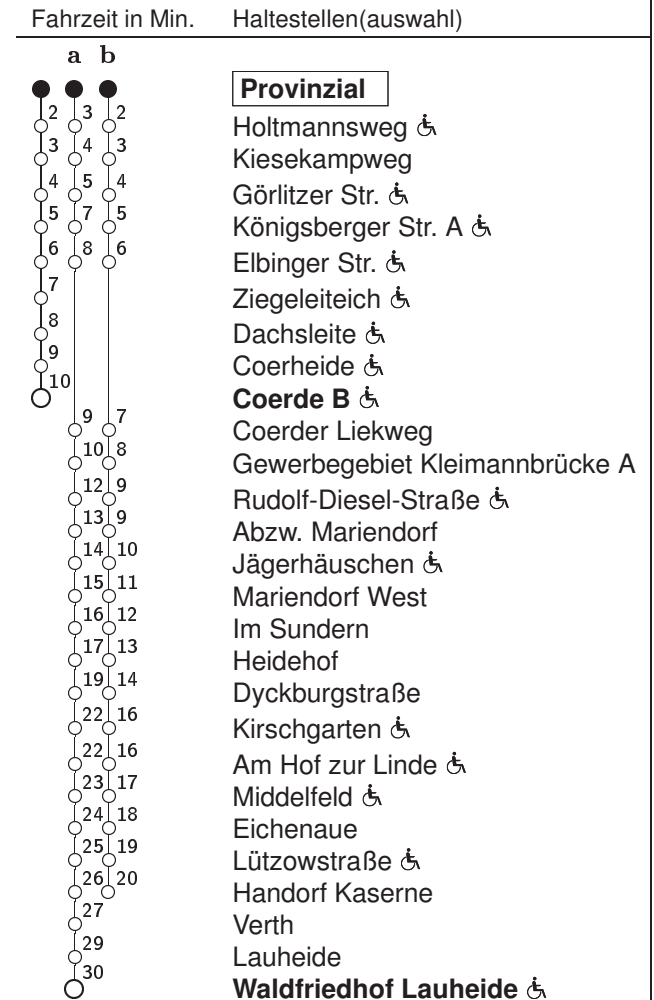

19 Provinzial → Coerde/ Waldfriedhof Lauheide

Stadtwerke Münster

Std	Montag bis Freitag	Samstag	Sonn- u. Feiertag
5	57b	—	—
6	50b	—	—
7	53a	—	—
8	53a	55	25
9	53a	53	25
10	53a	53	25
11	53a	53	25
12	53a	53	25
13	53a	53	25
14	53a	53	25
15	53a	53	25
16	53a	53	25
17	53a	53	25
18	53a	53	25
19	55b	53	25
20	50b	53	25

a,b : Linienverlauf siehe rechts

Informationen zum angepassten Fahrplanangebot zu Weihnachten und Silvester erhalten Sie in unseren Servicezentren sowie auf unserer Internetseite.

An Samstagen, sowie an Sonn- u. Feiertagen erfolgt die Bedienung des Waldfriedhofs Lauheide mit der Linie 4