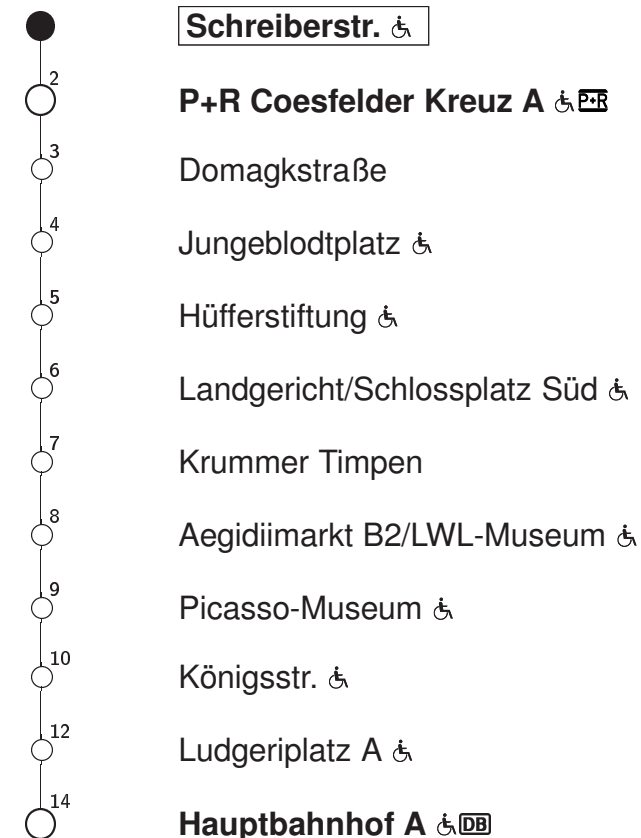

N80 Schreiberstraße → Hauptbahnhof

Stadtwerke Münster

Std	Montag bis Freitag			Samstag		Sonn- u. Feiertag		Fahrzeit in Min.	Haltestellen(auswahl)
0	46			46		46			
1	–			46		46			
2	–			46		46			
3	–			46		46			
4	–			46		46			
5	–			46		46			
6	–			16	46	46			
7	–			16	46	46			
8	–			–		–			
9	–			–		–			
10	–			–		–			
11	–			–		–			
12	–			–		–			
13	–			–		–			
14	–			–		–			
15	–			–		–			
16	–			–		–			
17	–			–		–			
18	–			–		–			
19	–			–		–			
20	46			46		46			
21	16	46		16	46	16	46		
22	16	46		16	46	16	46		
23	16	46		16	46	16	46		

Informationen zum angepassten Fahrplanangebot zu Weihnachten und Silvester erhalten Sie in unseren Servicezentren sowie auf unserer Internetseite.

Abfahrten in Echtzeit:

<http://www.stadtwerke-muenster.de/fis/4588102>