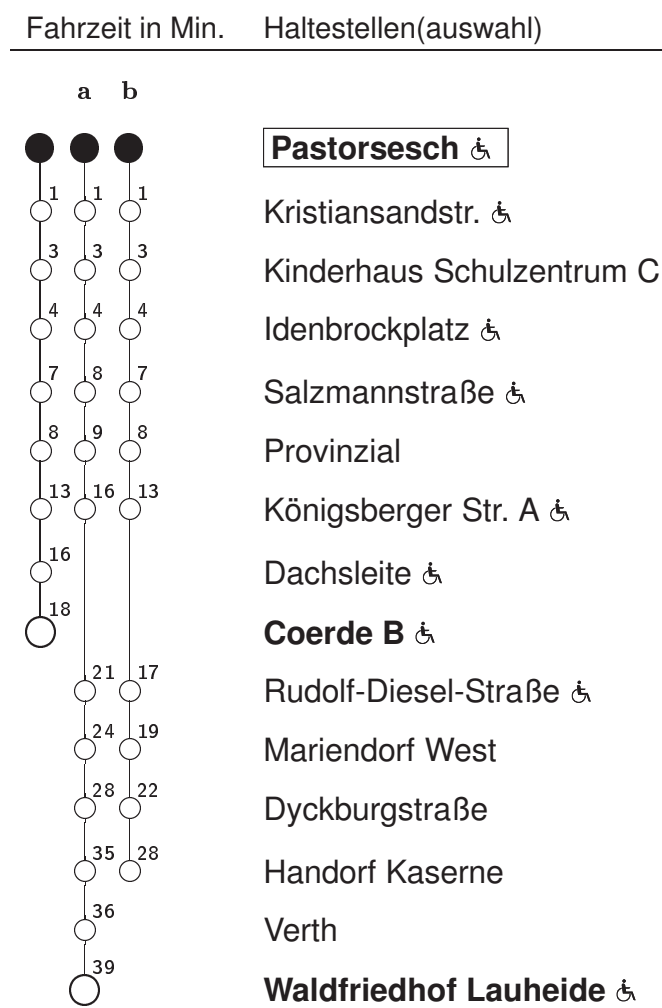

19 Pastoresch → Coerde/ Waldfriedhof Lauheide

Stadtwerke Münster

Std	Montag bis Freitag			Samstag		Sonn- u. Feiertag		Fahrzeit in Min.	Haltestellen(auswahl)
5	49b			–		–			
6	42b			–		–			
7	44a			–		–			
8	44a			47		17			
9	44a			44		17			
10	44a			44		17			
11	44a			44		17			
12	44a			44		17			
13	44a			44		17			
14	44a			44		17			
15	44a			44		17			
16	44a			44		17			
17	44a			44		17			
18	44a			44		17			
19	47b			44		17			
20	42b			44		17			

a,b : Linienverlauf siehe rechts

Informationen zum angepassten Fahrplanangebot zu Weihnachten und Silvester erhalten Sie in unseren Servicezentren sowie auf unserer Internetseite.

An Samstagen, sowie an Sonn- u. Feiertagen erfolgt die Bedienung des Waldfriedhofs Lauheide mit der Linie 4

Abfahrten in Echtzeit:

<http://www.stadtwerke-muenster.de/fis/4583102>