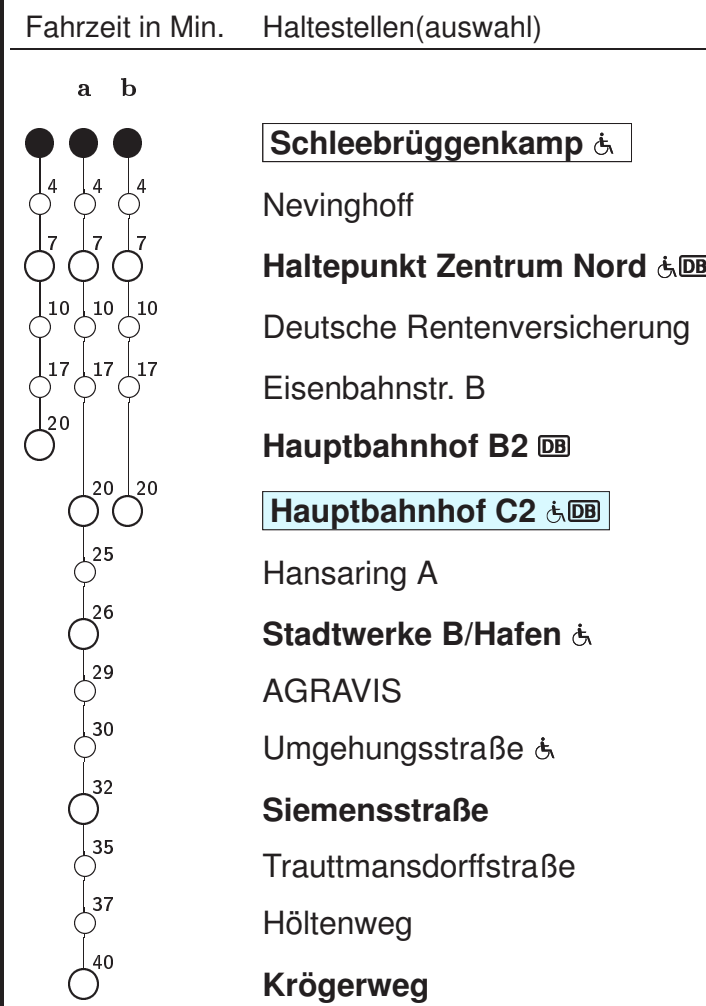

17 Schleebrüggenkamp → Hauptbahnhof/Krögerweg

Stadtwerke Münster

Std	Montag bis Freitag			Samstag			Sonn- u. Feiertag		Fahrzeit in Min.	Haltestellen(auswahl)
	27a	47a		–			–			
6	27a	47a		–			–			
7	07a	27a	47a	–			–			
8	07a	27a	47b	29	59		14			
9	07a	27b	47b	29			14			
10	07a	27b	47a	02	22	42	14			
11	07a	27a	47a	02	22	42	14			
12	07a	27a	47b	02	22	42	14	59		
13	07a	27b	47a	02	22	42	29	59		
14	07a	27a	47a	02	22	42	29	59		
15	07a	27a	47a	02	22	42	29	59		
16	07a	27a	47a	02	22	42	29	59		
17	07a	27a	47a	02	22	42	29	59		
18	07a	27a	47b	02	22	42	29	59		
19	07b	31b	51b	02	22	42	29	59		
20	11b			06	26	46	–			

a,b : Linienverlauf siehe rechts
 Informationen zum angepassten Fahrplanangebot zu Weihnachten und Silvester erhalten Sie in unseren Servicezentren sowie auf unserer Internetseite.

Abfahrten in Echtzeit: