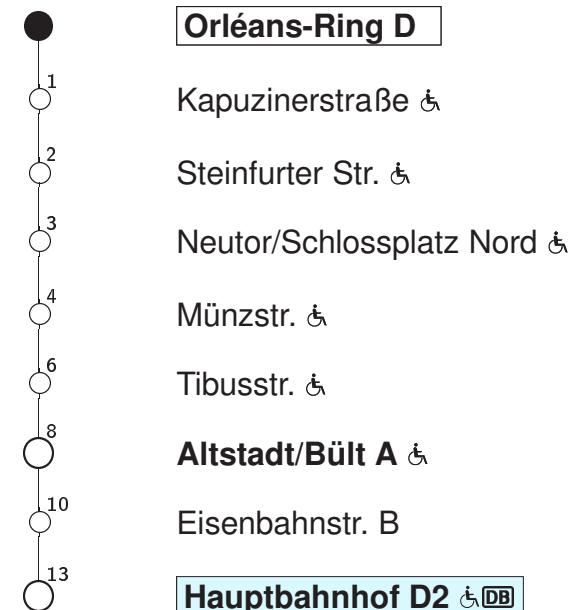

# 5 Orléans-Ring D → Hauptbahnhof

Stadtwerke Münster

Std	Montag bis Freitag			Samstag		Sonn- u. Feiertag		Fahrzeit in Min.	Haltestellen(auswahl)
6	51 <sup>Ⓐ</sup>			–		–			
7	11 <sup>Ⓐ</sup>	31 <sup>Ⓐ</sup>		–		–			
8	–			–		–			
9	–			–		–			
10	–			–		–			
11	–			–		–			
12	–			–		–			
13	–			–		–			
14	–			–		–			
15	–			–		–			
16	–			–		–			
17	–			–		–			

Ⓐ = ab Haltestelle Isolde-Kurz-Straße weiter über die Steinfurter Straße. Es werden alle Unterwegshaltestellen bedient. Nur an Schultagen.

Abfahrten in Echtzeit:

<http://www.stadtwerke-muenster.de/fis/4553104>