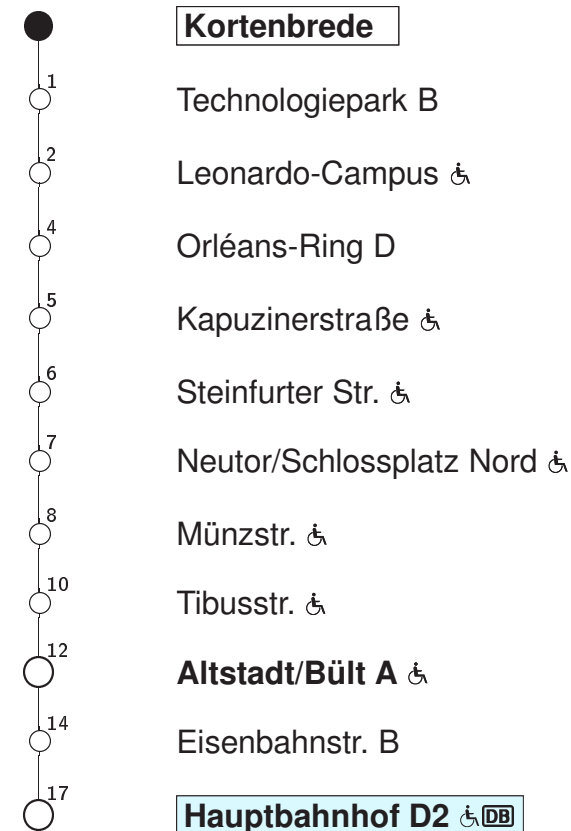

5 Kortenbreite → Hauptbahnhof

Stadtwerke Münster

| Std | Montag bis Freitag | | | Samstag | | Sonn- u. Feiertag | | Fahrzeit in Min. | Haltestellen(auswahl) |
|-----|--------------------|-----------------|--|---------|--|-------------------|---|------------------|-----------------------|
| | | | | | | | | | |
| 6 | 47 [Ⓐ] | | | – | | | – | | |
| 7 | 07 [Ⓐ] | 27 [Ⓐ] | | – | | | – | | |
| 8 | – | | | – | | | – | | |
| 9 | – | | | – | | | – | | |
| 10 | – | | | – | | | – | | |
| 11 | – | | | – | | | – | | |
| 12 | – | | | – | | | – | | |
| 13 | – | | | – | | | – | | |
| 14 | – | | | – | | | – | | |
| 15 | – | | | – | | | – | | |
| 16 | – | | | – | | | – | | |
| 17 | – | | | – | | | – | | |

Ⓐ = ab Haltestelle Isolde-Kurz-Straße weiter über die Steinfurter Straße. Es werden alle Unterwegshaltestellen bedient. Nur an Schultagen.

Abfahrten in Echtzeit:

<http://www.stadtwerke-muenster.de/fis/4551102>