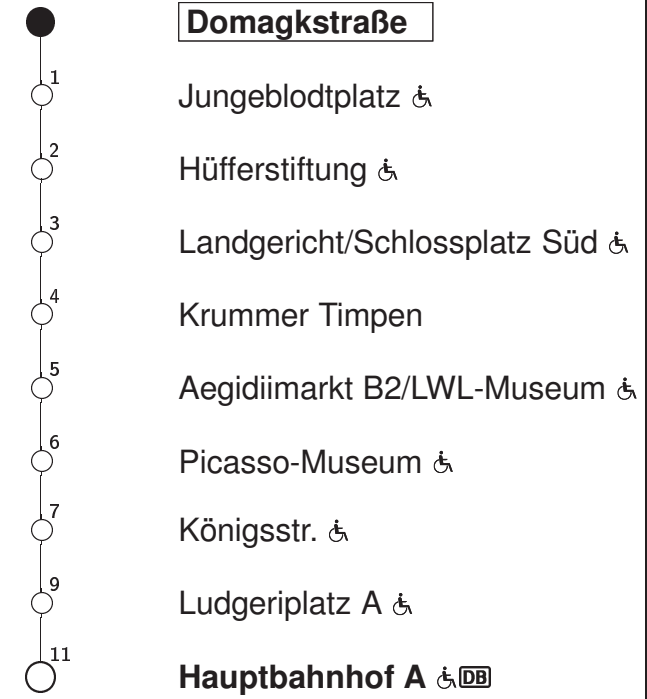

N80 Domagkstraße → Hauptbahnhof

Stadtwerke Münster

Std	Montag bis Freitag			Samstag		Sonn- u. Feiertag		Fahrzeit in Min.	Haltestellen(auswahl)
0	49			49		49			
1	–			49		49			
2	–			49		49			
3	–			49		49			
4	–			49		49			
5	–			49		49			
6	–			19	49	49			
7	–			19	49	49			
8	–			–		–			
9	–			–		–			
10	–			–		–			
11	–			–		–			
12	–			–		–			
13	–			–		–			
14	–			–		–			
15	–			–		–			
16	–			–		–			
17	–			–		–			
18	–			–		–			
19	–			–		–			
20	49			49		49			
21	19	49		19	49	19	49		
22	19	49		19	49	19	49		
23	19	49		19	49	19	49		

Informationen zum angepassten Fahrplanangebot zu Weihnachten und Silvester erhalten Sie in unseren Servicezentren sowie auf unserer Internetseite.

Abfahrten in Echtzeit:

<http://www.stadtwerke-muenster.de/fis/4549102>