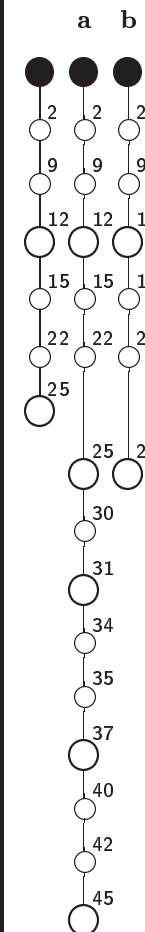

17 Am Burloh A → Hauptbahnhof/Krögerweg

Stadtwerke Münster

Std	Montag bis Freitag			Samstag			Sonn- u. Feiertag		Fahrzeit in Min.	Haltestellen(auswahl)
	22a	42a		–			–			
6	22a	42a		–			–			
7	02a	22a	42a	–			–			
8	02a	22a	42b	25	55		10			
9	02a	22b	42b	25	57		10			
10	02a	22b	42a	17	37	57	10			
11	02a	22a	42a	17	37	57	10			
12	02a	22a	42b	17	37	57	10	55		
13	02a	22b	42a	17	37	57	25	55		
14	02a	22a	42a	17	37	57	25	55		
15	02a	22a	42a	17	37	57	25	55		
16	02a	22a	42a	17	37	57	25	55		
17	02a	22a	42a	17	37	57	25	55		
18	02a	22a	42b	17	37	57	25	55		
19	02b	27b	47b	17	37		25	55		
20	07b			02	22	42	–			

Am Burloh A

Salzmannstraße &
Nevinghoff

Haltepunkt Zentrum Nord & DB

Deutsche Rentenversicherung
Eisenbahnstr. B

Hauptbahnhof B2 DB

Hauptbahnhof C2 & DB

Hansaring A

Stadtwerke B/Hafen &

AGRAVIS

Umgehungsstraße &

Siemensstraße

Trauttmansdorffstraße

Höltenweg

Krögerweg

a,b : Linienverlauf siehe rechts

Informationen zum angepassten Fahrplanangebot zu Weihnachten und Silvester erhalten Sie in unseren Servicezentren sowie auf unserer Internetseite.