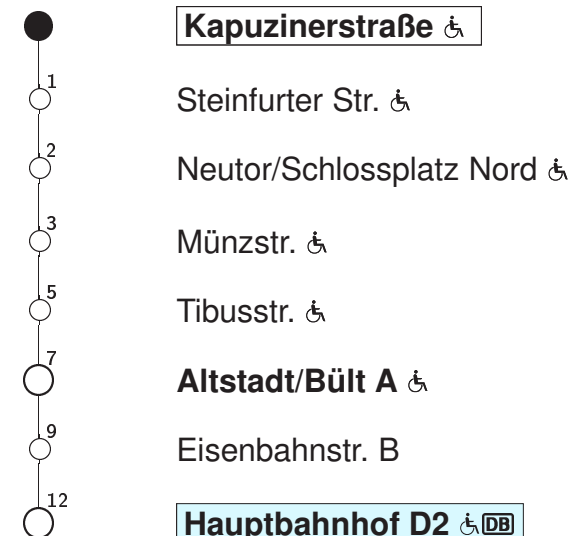

5 Kapuzinerstraße → Hauptbahnhof

Stadtwerke Münster

| Std | Montag bis Freitag | | | Samstag | | Sonn- u. Feiertag | |
|-----|--------------------|-----------------------|--|---------|--|-------------------|--|
| | Fahrzeit in Min. | Haltestellen(auswahl) | | | | | |
| 6 | 52 [Ⓐ] | | | – | | – | |
| 7 | 12 [Ⓐ] | 32 [Ⓐ] | | – | | – | |
| 8 | – | | | – | | – | |
| 9 | – | | | – | | – | |
| 10 | – | | | – | | – | |
| 11 | – | | | – | | – | |
| 12 | – | | | – | | – | |
| 13 | – | | | – | | – | |
| 14 | – | | | – | | – | |
| 15 | – | | | – | | – | |
| 16 | – | | | – | | – | |
| 17 | – | | | – | | – | |

Ⓐ = ab Haltestelle Isolde-Kurz-Straße weiter über die Steinfurter Straße. Es werden alle Unterwegshaltestellen bedient. Nur an Schultagen.

Abfahrten in Echtzeit:

<http://www.stadtwerke-muenster.de/fis/4539102>